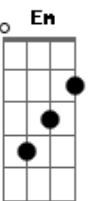

Grupo Lírio Celeste - A Flor Além do Espinho

tom:

Intro: **Dm** **F** **C** **G** **E7**
Am **G** **F** **G** **C**

C
A vida pode ter espinhos
G
Eu sei, amigo, no caminho
Dm **F** **G**
Mas, bem, cabe a nós evitar
C
Tropeçar por entre devaneios
G
Amigo, sempre tem um meio
Dm **F** **G**
De com o outro se conciliar

Am **Em**
Pra cada ato de maldade, o bem
F
Amar o inimigo também
C **G**
Amigo, eu vou te contar
E7 **Am**
Mesmo a vida te jogando no chão
G **F**
Abra o seu coração
G **C** **G**
E pode cantar

Acordes

© ukulele-chords.com

© ukulele-chords.com

© ukulele-chords.com

© ukulele-chords.com

© ukulele-chords.com

© ukulele-chords.com

© ukulele-chords.com

C **G** **Am** **G** **F**
La laia la laia ôôôô