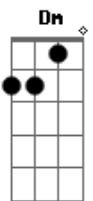

© ukulele-chords.com