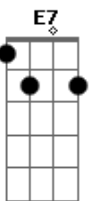

Grupo Lírio Celeste - A Flor Além do Espinho

tom:

Intro: **Dm** **F** **C** **G** **E7**
Am **G** **F** **G** **C**

C
A vida pode ter espinhos
G
Eu sei, amigo, no caminho
Dm **F** **G**
Mas, bem, cabe a nós evitar
C
Tropeçar por entre devaneios
G
Amigo, sempre tem um meio
Dm **F** **G**
De com o outro se conciliar

Am **Em**
Pra cada ato de maldade, o bem
F
Amar o inimigo também
C **G**
Amigo, eu vou te contar
E7 **Am**
Mesmo a vida te jogando no chão
G **F**
Abra o seu coração
G **C** **G**
E pode cantar

Acordes

© ukulele-chords.com

© ukulele-chords.com

© ukulele-chords.com

© ukulele-chords.com

© ukulele-chords.com

© ukulele-chords.com

© ukulele-chords.com

C **G** **Am** **G** **F**
La laia la laia ôôôô