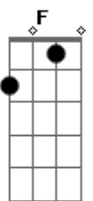

© ukulele-chords.com