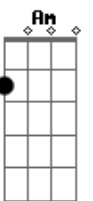

Grupo Lírio Celeste - A Flor Além do Espinho

tom:

Intro: **Dm** **F** **C** **G** **E7**
Am **G** **F** **G** **C**

C
A vida pode ter espinhos
G
Eu sei, amigo, no caminho
Dm **F** **G**
Mas, bem, cabe a nós evitar
C
Tropeçar por entre devaneios
G
Amigo, sempre tem um meio
Dm **F** **G**
De com o outro se conciliar

Am **Em**
Pra cada ato de maldade, o bem
F
Amar o inimigo também
C **G**
Amigo, eu vou te contar
E7 **Am**
Mesmo a vida te jogando no chão
G **F**
Abra o seu coração
G **C** **G**
E pode cantar

Acordes

© ukulele-chords.com

© ukulele-chords.com

© ukulele-chords.com

© ukulele-chords.com

© ukulele-chords.com

© ukulele-chords.com

© ukulele-chords.com

C **G** **Am** **G** **F**
La laia la laia ôôôô