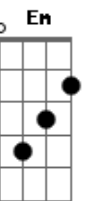

Grupo Lírio Celeste - A Flor Além do Espinho

tom:

Intro: **Dm** **F** **C** **G** **E7**
Am **G** **F** **G** **C**

C
A vida pode ter espinhos
G
Eu sei, amigo, no caminho
Dm **F** **G**
Mas, bem, cabe a nós evitar
C
Tropeçar por entre devaneios
G
Amigo, sempre tem um meio
Dm **F** **G**
De com o outro se conciliar

Am **Em**
Pra cada ato de maldade, o bem
F
Amar o inimigo também
C **G**
Amigo, eu vou te contar
E7 **Am**
Mesmo a vida te jogando no chão
G **F**
Abra o seu coração
G **C** **G**
E pode cantar

Acordes

© ukulele-chords.com

© ukulele-chords.com

© ukulele-chords.com

© ukulele-chords.com

© ukulele-chords.com

© ukulele-chords.com

© ukulele-chords.com

C **G** **Am** **G** **F**
La laia la laia ôôôô