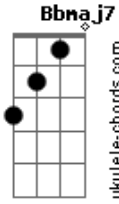

© ukulele-chords.com

© ukulele-chords.com