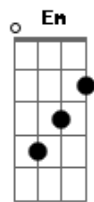

Grupo Life - Ensina-me

Tom: C
Intro: Am G F G Am G F Em Am G F G Am Em

Am Am
F7M C Dm Dm
Ensina-me a amar, mesmo quando só há ódio ao meu redor.

G Ab
Am Gm7 C7
Ensina-me a dar, mesmo quando não há nada a receber.

F7M G
Em7 G A
Ensina-me a aceitar, tudo que tens preparado para mim.

Dm G Dm G Dm
G C E
confiando que tudo está nas tuas mãos. E que tudo vem de ti, Jesus.

Am Am
F 7M C Dm
Ensina-me a adorar, mesmo quando há pranto em meu coração.

F C Dm Dm G Am E
Vivendo junto a ti Senhor.

(Am Am F7M C Dm G Ab Am C7 F7M G Em7 A A7 G A)

Dm Dm G G G
Confiando que tudo está nas tuas mãos.

Dm G C E
E que tudo vem de ti Jesus.

F C Dm Dm G Am Am
Vivendo junto a ti Senhor.
E que eu possa ter mais sede

F C Dm Dm G C F C F C
Vivendo junto a ti Senhor.

Acordes

© ukulele-chords.com

© ukulele-chords.com

© ukulele-chords.com

© ukulele-chords.com

© ukulele-chords.com

© ukulele-chords.com