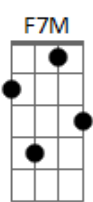

© ukulele-chords.com