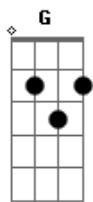

Grupo Life - Ensina-me

Tom: C
Intro: Am G F G Am G F Em Am G F G Am Em

Am Am
F7M C Dm Dm
Ensina-me a amar, mesmo quando só há ódio ao meu redor.

G Ab
Am Gm7 C7
Ensina-me a dar, mesmo quando não há nada a receber.

F7M G
Em7 G A
Ensina-me a aceitar, tudo que tens preparado para mim.

Dm G Dm G Dm
G C E
confiando que tudo está nas tuas mãos. E que tudo vem de ti, Jesus.

Am Am
F 7M C Dm
Ensina-me a adorar, mesmo quando há pranto em meu coração.

F C Dm Dm G Am E
Vivendo junto a ti Senhor.

(Am Am F7M C Dm G Ab Am C7 F7M G Em7 A A7 G A)

Dm Dm G G G
Confiando que tudo está nas tuas mãos.

Dm G C E
E que tudo vem de ti Jesus.

F C Dm Dm G Am Am
Vivendo junto a ti Senhor.
E que eu possa ter mais sede

F C Dm Dm G C F C F C
Vivendo junto a ti Senhor.

Acordes

© ukulele-chords.com

© ukulele-chords.com

© ukulele-chords.com

© ukulele-chords.com

© ukulele-chords.com

© ukulele-chords.com