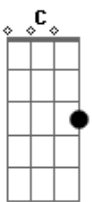

F7M G
Em7 G A
Ensina-me a aceitar, tudo que tens preparado para mim.

Dm G Dm G Dm
G C E
confiando que tudo está nas tuas mãos. E que tudo vem de ti, Jesus.

Am Am
F 7M C Dm
Ensina-me a adorar, mesmo quando há pranto em meu coração.

F C Dm Dm G Am E
Vivendo junto a ti Senhor.

(Am Am F7M C Dm G Ab Am C7 F7M G Em7 A A7 G A)

Dm Dm G G G
Confiando que tudo está nas tuas mãos.

Dm G C E
E que tudo vem de ti Jesus.

F C Dm Dm G Am Am
Vivendo junto a ti Senhor.
E que eu possa ter mais sede

F C Dm Dm G C F C F C
Vivendo junto a ti Senhor.

Acordes

© ukulele-chords.com

© ukulele-chords.com

© ukulele-chords.com

© ukulele-chords.com

© ukulele-chords.com

© ukulele-chords.com