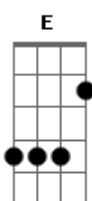

© ukulele-chords.com

© ukulele-chords.com