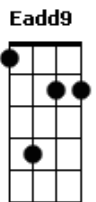

© ukulele-chords.com