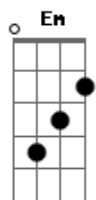

Grupo Kamisa 10 - Você Me Usava

tom:

Intro: **Dbm7** **E** **Badd9** **Gb**

Dbm7 **E**
No desespero da carência
Abm **Gbadd9**
Não da pra saber a onde cê ta se metendo
Dbm7 **E**
Com muita sede ao pote
Abm **Gbadd9**
Não da pra saber se agua pura ou se é veneno

Badd9 **Gb**
Porque no fundo ninguém sabe quem é quem
Abm7 **Ebm7**
Quem vai fazer mal, quem vai fazer bem
Eadd9 **B**
Tava bom demais pra ser verdade
Dbm7 **Em**
Mas eu tava cego pra ver a realidade

Badd9
Você não era o que eu pensava
Gb **Abm7** **Ebm7**
Não fazia amor você me usava
Eadd9 **B**
Você passava o sentimento surreal no beijo
Dbm7 **Em**
Jurava que era amor mas era só desejo
Badd9
Não era o que eu pensava
Gb **Abm7** **Ebm7**
Não fazia amor você me usava
Eadd9 **B**
Você me fez apaixonar só de maldade
Dbm7 **Em**
Me dói saber que nada era de verdade
Badd9 **B7M#**
Sacanagem, sacanagem
Em **Badd9**
Eu via amor mas era só miragem

Acordes

© ukulele-chords.com