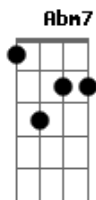

© ukulele-chords.com