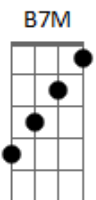

© ukulele-chords.com