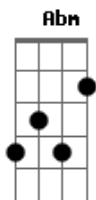

© ukulele-chords.com