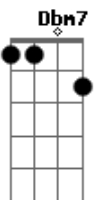

© ukulele-chords.com