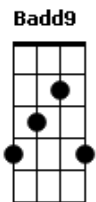

© ukulele-chords.com