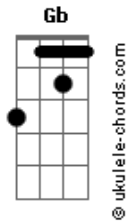

Grupo Kamisa 10 - PQP

tom:

Intro: D Bm7 Gbm7 E

[Primeira Parte]

D Bm7
Sabe aquelas mina braba que não sai do pé?
Gbm7
Essa é a minha mulher
E
Essa é a minha mulher
D
Eu sei que não sou fácil
Bm7
Que eu dou trabalho

Gbm7 E
Vivo de botequim, fazendo o meu pagodinho

D
Sempre chego no horário

Acordes

Bm7
Hoje foi um acaso
Gbm7 E
É que a saideira demorou mais um pouquinho
D E Gbm7
Ei, isso não é motivo pra ficar assim

[Refrão]

D
Pode me xingar
Bm7
Faz o que quiser fazer
Gbm7
Pode me mandar
E
Lá pra PQP

D
Só não me manda embora
Bm7 Gbm7 E
Senão seu pagodeiro chora