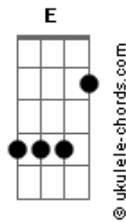

Grupo Kamisa 10 - PQP

tom:

Intro: D Bm7 Gbm7 E

[Primeira Parte]

D Bm7
Sabe aquelas mina braba que não sai do pé?
Gbm7
Essa é a minha mulher
E
Essa é a minha mulher
D
Eu sei que não sou fácil
Bm7
Que eu dou trabalho

Gbm7 E
Vivo de botequim, fazendo o meu pagodinho

D
Sempre chego no horário

Acordes

Bm7
Hoje foi um acaso
Gbm7 E
É que a saideira demorou mais um pouquinho
D E Gbm7
Ei, isso não é motivo pra ficar assim

[Refrão]

D
Pode me xingar
Bm7
Faz o que quiser fazer
Gbm7
Pode me mandar
E
Lá pra PQP

D
Só não me manda embora
Bm7 Gbm7 E
Senão seu pagodeiro chora