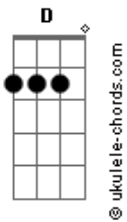

Grupo Kamisa 10 - PQP

tom:

Intro: D Bm7 Gbm7 E

[Primeira Parte]

D Bm7
Sabe aquelas mina braba que não sai do pé?
Gbm7
Essa é a minha mulher
E
Essa é a minha mulher
D
Eu sei que não sou fácil
Bm7
Que eu dou trabalho

Gbm7 E
Vivo de botequim, fazendo o meu pagodinho

D
Sempre chego no horário

Acordes

Bm7
Hoje foi um acaso
Gbm7 E
É que a saideira demorou mais um pouquinho
D E Gbm7
Ei, isso não é motivo pra ficar assim

[Refrão]

D
Pode me xingar
Bm7
Faz o que quiser fazer
Gbm7
Pode me mandar
E
Lá pra PQP

D
Só não me manda embora
Bm7 Gbm7 E
Senão seu pagodeiro chora