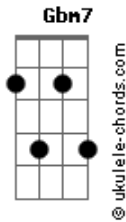

Grupo Kamisa 10 - PQP

tom:

Intro: D Bm7 Gbm7 E

[Primeira Parte]

D Bm7
Sabe aquelas mina braba que não sai do pé?
Gbm7
Essa é a minha mulher
E
Essa é a minha mulher
D
Eu sei que não sou fácil
Bm7
Que eu dou trabalho

Gbm7 E
Vivo de botequim, fazendo o meu pagodinho

D
Sempre chego no horário

Acordes

Bm7
Hoje foi um acaso
Gbm7 E
É que a saideira demorou mais um pouquinho
D E Gbm7
Ei, isso não é motivo pra ficar assim

[Refrão]

D
Pode me xingar
Bm7
Faz o que quiser fazer
Gbm7
Pode me mandar
E
Lá pra PQP

D
Só não me manda embora
Bm7 Gbm7 E
Senão seu pagodeiro chora