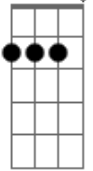

© ukulele-chords.com

D