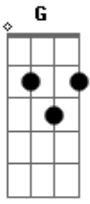

Grupo Isla de Patmos - Dame Más

tom:

Intro: G Bm C Am D
E Eb D Db C D C D

Necesito inteligencia, necesito protección
Necesito día a día una nueva unción
Necesito que me llenes más de tu amor
Necesito en toda mi vida

De tu ayuda mi buen Dios

Dame más, dame más
Dame más de ti señor
Sé que sin ti nada soy
Dame más, dame más
Dame más de ti señor
Aviva el fuego de mi corazón

Acordes

© ukulele-chords.com

© ukulele-chords.com