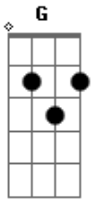

Grupo Isla de Patmos - Dame Más

tom:

Intro: G Bm C Am D
E Eb D Db C D C D

Necesito inteligencia, necesito protección
Necesito día a día una nueva unción
Necesito que me llenes más de tu amor
Necesito en toda mi vida

De tu ayuda mi buen Dios

Dame más, dame más
Dame más de ti señor
Sé que sin ti nada soy
Dame más, dame más
Dame más de ti señor
Aviva el fuego de mi corazón

Acordes

© ukulele-chords.com

© ukulele-chords.com