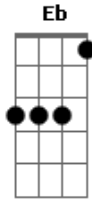

© ukulele-chords.com