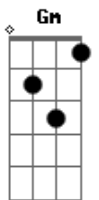

Grupo Íris - Sem Ser Só

tom:

Intro: Dm Am Gm C7 Db7

Caminhar de mãos dadas, por que vale mais a pena né!?
Demorar e chegar junto, do que ser o primeiro e chegar só

Dm Am Gm
Encarar de frente a solidão

C7 Dbm
Sem ser só

[Refrão]

Dm Am
E que se for só

Gm C7 Db7
Que seja só de paz

Dm Am
E que a luz brilhe

Gm
Pra ti

C7 Db7
Cada vez mais

Dm Am
E o colorido que vem

Gm C7 Db7
Que os bons sentimentos tem

Dm Am
Levem em arco à íris

Gm C7 Db7
Dos olhos teus e meus

Acordes

© ukulele-chords.com

© ukulele-chords.com

© ukulele-chords.com

© ukulele-chords.com

© ukulele-chords.com