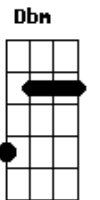

Grupo Íris - Sem Ser Só

tom:

Intro: Dm Am Gm C7 Db7

Caminhar de mãos dadas, por que vale mais a pena né!?
Demorar e chegar junto, do que ser o primeiro e chegar só

Dm Am Gm
Encarar de frente a solidão

C7 Dbm
Sem ser só

Dm Am
Levem em arco à íris

Gm C7 Db7
Dos olhos teus e meus

Acordes

© ukulele-chords.com

© ukulele-chords.com

© ukulele-chords.com

© ukulele-chords.com

© ukulele-chords.com