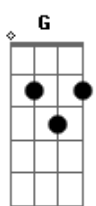

Grupo Íris - Nos Braços do Pai

tom: G

Am D7M G7M Em C7M
 Sei que nas curvas dos sonhos os medos mundanos, segura o coração

Em C7M
 Me peço ancorado, perdido em teus braços

Am D7M C7M
 Buscando a paz interior

Bm C7M
 Me coloco em teu colo, bruta sina eu choro

Am D7M C7M
 Acalanto a emoção

Bm C7M Am
 Quero espelho da vida, conhecer as feridas, para não temer a vida

C7M Bm Am
 Pai, acalma teu filho olha como eu me sinto

C7M D7M C7M
 Segura a minha mão

Bm Am
 Caminha comigo me traga o sorriso

C7M D7M C7M
 E sonda-me o amor

Acordes

© ukulele-chords.com

© ukulele-chords.com

© ukulele-chords.com

© ukulele-chords.com