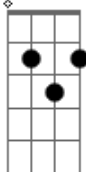

© ukulele-chords.com

G