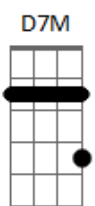

Grupo Íris - Nos Braços do Pai

tom: G

Am D7M G7M Em C7M
 Sei que nas curvas dos sonhos os medos mundanos, segura o coração

Em C7M
 Me peço ancorado, perdido em teus braços

Am D7M C7M
 Buscando a paz interior

Bm C7M
 Me coloco em teu colo, bruta sina eu choro

Am D7M C7M
 Acalanto a emoção

Bm C7M Am
 Quero espelho da vida, conhecer as feridas, para não temer a vida

C7M Bm Am
 Pai, acalma teu filho olha como eu me sinto

C7M D7M C7M
 Segura a minha mão

Bm Am
 Caminha comigo me traga o sorriso

C7M D7M C7M
 E sonda-me o amor

Acordes

© ukulele-chords.com

© ukulele-chords.com

© ukulele-chords.com

© ukulele-chords.com