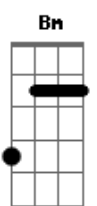

© ukulele-chords.com