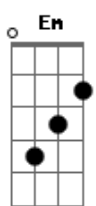

Grupo Íris - Nos Braços do Pai

tom: G

Am D7M G7M Em C7M
 Sei que nas curvas dos sonhos os medos mundanos, segura o coração

Em C7M
 Me peço ancorado, perdido em teus braços

Am D7M C7M
 Buscando a paz interior

Bm C7M
 Me coloco em teu colo, bruta sina eu choro

Am D7M C7M
 Acalanto a emoção

Bm C7M Am
 Quero espelho da vida, conhecer as feridas, para não temer a vida

C7M Bm Am
 Pai, acalma teu filho olha como eu me sinto

C7M D7M C7M
 Segura a minha mão

Bm Am
 Caminha comigo me traga o sorriso

C7M D7M C7M
 E sonda-me o amor

Acordes

© ukulele-chords.com

© ukulele-chords.com

© ukulele-chords.com

© ukulele-chords.com