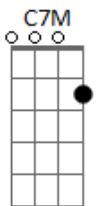

Grupo Íris - Nos Braços do Pai

tom: G

Am D7M G7M Em C7M
 Sei que nas curvas dos sonhos os medos mundanos, segura o coração

Em C7M
 Me peço ancorado, perdido em teus braços

Am D7M C7M
 Buscando a paz interior

Bm C7M
 Me coloco em teu colo, bruta sina eu choro

Am D7M C7M
 Acalanto a emoção

Bm C7M Am
 Quero espelho da vida, conhecer as feridas, para não temer a vida

C7M Bm Am
 Pai, acalma teu filho olha como eu me sinto

C7M D7M C7M
 Segura a minha mão

Bm Am
 Caminha comigo me traga o sorriso

C7M D7M C7M
 E sonda-me o amor

Acordes

© ukulele-chords.com

© ukulele-chords.com

© ukulele-chords.com

© ukulele-chords.com