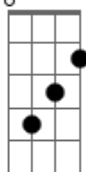

© ukulele-chords.com

Em