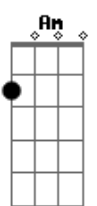

© ukulele-chords.com