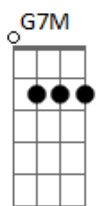

Grupo Íris - Nos Braços do Pai

tom: G

Am D7M G7M Em C7M
Sei que nas curvas dos sonhos os medos mundanos, segura o coração

Em C7M
Me peço ancorado, perdido em teus braços

Am D7M C7M
Buscando a paz interior

Bm C7M
Me coloco em teu colo, bruta sina eu choro

Am D7M C7M
Acalanto a emoção

Bm C7M Am
Quero espelho da vida, conhecer as feridas, para não temer a vida

C7M Bm Am
Pai, acalma teu filho olha como eu me sinto

C7M D7M C7M
Segura a minha mão

Bm Am
Caminha comigo me traga o sorriso

C7M D7M C7M
E sonda-me o amor

Acordes

© ukulele-chords.com