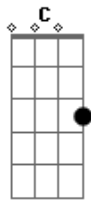

Grupo Integração - Estrela da Manhã

Tom: G

^G
Lírio do Vale.

^C
Quero teu aroma em meu ser.

^{Am}
Pra mostrar ao mundo.

^D
Todo teu perfume em meu viver.

^G
Toma minha vida.

^{C Cm}
Faça refletir a tua luz.

^G
Brilha em minha Vida.

^D
Com tua luz Estrela da manhã.

^C
Quero andar contigo.

^{G G7}
Onde me mandares eu irei.

^A
Vem guiar-me sempre mostra-me o caminho ^D para o lar. ^{D7}

^G
Vou erguer a voz ao mundo.

^{C Cm}
Vou anunciar o teu amor.

^G
Brilha em minha vida.

^D
Com tua luz.

^G
Estrela da manhã.

^G
Oh! Senhor eu vejo o mundo.

^C
Que esta sofrendo sem amor.

^{Am}
Vive na escuridão.

^D
Sem saber por onde prosseguir.

^G
Mas eu vejo ao meu lado.

^{C Cm}
Tua luz que brilha sem cessar.

^G
Brilha em minha Vida.

^D
Com Tua Luz.

^G
Estrela da manhã.

Acordes

© ukulele-chords.com

© ukulele-chords.com