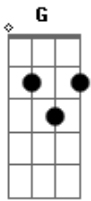

Grupo Integração - Estrela da Manhã

Tom: G

^G
Lírio do Vale.

^C
Quero teu aroma em meu ser.

^{Am}
Pra mostrar ao mundo.

^D
Todo teu perfume em meu viver.

^G
Toma minha vida.

^{C Cm}
Faça refletir a tua luz.

^G
Brilha em minha Vida.

^D
Com tua luz Estrela da manhã.

^C
Quero andar contigo.

^{G G7}
Onde me mandares eu irei.

^A
Vem guiar-me sempre mostra-me o caminho ^D para o lar. ^{D7}

^G
Vou erguer a voz ao mundo.

^{C Cm}
Vou anunciar o teu amor.

^G
Brilha em minha vida.

^D
Com tua luz.

^G
Estrela da manhã.

^G
Oh! Senhor eu vejo o mundo.

^C
Que esta sofrendo sem amor.

^{Am}
Vive na escuridão.

^D
Sem saber por onde prosseguir.

^G
Mas eu vejo ao meu lado.

^{C Cm}
Tua luz que brilha sem cessar.

^G
Brilha em minha Vida.

^D
Com Tua Luz.

^G
Estrela da manhã.

Acordes

© ukulele-chords.com

© ukulele-chords.com