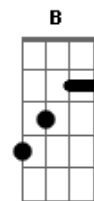

© ukulele-chords.com