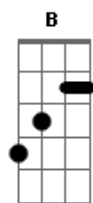

Grupo Hexanóis - La Solteira

Tom: Db

m

Já que tá sozinha, topa tudo **Dbm** **A**
 Sai pra dominar o mundo **Gbm**
Ab7
 Posta um boomerang junto com as amigas

Dbm
 Ativa o modo ?la solteira?
A
 Signo de cachaceira
Gbm **Ab7**
 Agora na veia corre o sangue de baladeira

Gbm **Ab**
 Já que ele largou, fazer o que!

A **B**
 E se quiser voltar vai mandar se fud ih

[refrão]

Bebe no bico da garrafa **Dbm**
A
 Se o ex ver infarta **E**
B
 Senta, senta, senta só pra provocar com amiguinhas
Dbm **A**
 Ela embrasa, rolê é na faixa
E **B**
 Vira, vira, vira que hoje é open bar

Gbm **A**
 E quem mandou ele largar ai ai
E **B**
 E quem mandou ele largar

Acordes

© ukulele-chords.com

© ukulele-chords.com

© ukulele-chords.com

© ukulele-chords.com

© ukulele-chords.com

© ukulele-chords.com