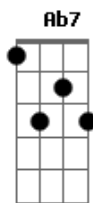

Grupo Hexanóis - La Solteira

Tom: Db

m

Já que tá sozinha, topa tudo **Dbm** **A**
 Sai pra dominar o mundo **Gbm**
Ab7
 Posta um boomerang junto com as amigas

Dbm
 Ativa o modo ?la solteira?
A
 Signo de cachaceira
Gbm **Ab7**
 Agora na veia corre o sangue de baladeira

Gbm **Ab**
 Já que ele largou, fazer o que!

A **B**
 E se quiser voltar vai mandar se fud ih

[refrão]

Bebe no bico da garrafa **Dbm**
A
 Se o ex ver infarta **E**
B
 Senta, senta, senta só pra provocar com amiguinhas
Dbm **A**
 Ela embrasa, rolê é na faixa
E **B**
 Vira, vira, vira que hoje é open bar

Gbm **A**
 E quem mandou ele largar ai ai
E **B**
 E quem mandou ele largar

Acordes

© ukulele-chords.com

© ukulele-chords.com

© ukulele-chords.com

© ukulele-chords.com

© ukulele-chords.com

© ukulele-chords.com