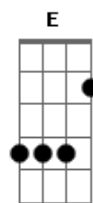

© ukulele-chords.com