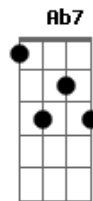

© ukulele-chords.com