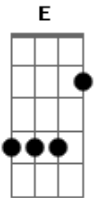

© ukulele-chords.com