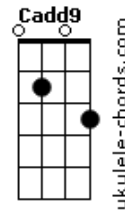

Grupo Grace - La Promeza

tom:

Intro: **Dm7** **F7M** **Gm7** **A7**

[Primeira Parte]

Dm7
 Cuando te buscamos en Intimidad Eres revelado **F7M**
Gm7
 Nuestro Espiritu se Activa para ver Lo sobrenatural **A7**

[Segunda Parte]

Dm7
 Cuando te buscamos en Intimidad Hay un Rompimiento **F7M**
Gm7
 La Puertas del Infierno no prevalecerán **A7**
A7
 No Podrán, No nos Vencerán

[Refrão]

Dm7 **Bb7M**
 Se siente el Fuego Aquí esta su Gloria
Cadd9
 Ha llegado la Promesa El Espiritu Santo **A7**
A7
 Sobre Nosotros

(**Dm7** **F7M** **Gm7** **A7**)

[Primeira Parte]

Dm7
 Cuando te buscamos en Intimidad Eres revelado **F7M**
Gm7 **A7**
 Nuestro Espiritu se Activa para ver Lo sobrenatural

[Segunda Parte]

Acordes

Dm7 **F7M**
 Cuando te buscamos en Intimidad Hay un Rompimiento
Gm7
 La Puertas del Infierno no prevalecerán **A7**
A7
 No Podrán, No nos Vencerán