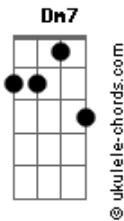

Grupo Grace - La Promeza

tom:

Intro: **Dm7** **F7M** **Gm7** **A7**

[Primeira Parte]

Dm7
 Cuando te buscamos en Intimidad Eres revelado **F7M**
Gm7
 Nuestro Espiritu se Activa para ver Lo sobrenatural **A7**

[Segunda Parte]

Dm7
 Cuando te buscamos en Intimidad Hay un Rompimiento **F7M**
Gm7
 La Puertas del Infierno no prevalecerán **A7**
A7
 No Podrán, No nos Vencerán

[Refrão]

Dm7 **Bb7M**
 Se siente el Fuego Aquí esta su Gloria
Cadd9
 Ha llegado la Promesa El Espiritu Santo **A7**
A7
 Sobre Nosotros

(**Dm7** **F7M** **Gm7** **A7**)

[Primeira Parte]

Dm7
 Cuando te buscamos en Intimidad Eres revelado **F7M**
Gm7 **A7**
 Nuestro Espiritu se Activa para ver Lo sobrenatural

[Segunda Parte]

Acordes

Dm7 **F7M**
 Cuando te buscamos en Intimidad Hay un Rompimiento
Gm7
 La Puertas del Infierno no prevalecerán **A7**
A7
 No Podrán, No nos Vencerán