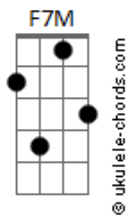

Grupo Grace - La Promeza

tom:

Intro: **Dm7** **F7M** **Gm7** **A7**

[Primeira Parte]

Dm7
 Cuando te buscamos en Intimidad Eres revelado **F7M**
Gm7
 Nuestro Espiritu se Activa para ver Lo sobrenatural **A7**

[Segunda Parte]

Dm7
 Cuando te buscamos en Intimidad Hay un Rompimiento **F7M**
Gm7
 La Puertas del Infierno no prevalecerán **A7**
A7
 No Podrán, No nos Vencerán

[Refrão]

Dm7 **Bb7M**
 Se siente el Fuego Aquí esta su Gloria
Cadd9
 Ha llegado la Promesa El Espiritu Santo **A7**
A7
 Sobre Nosotros

(**Dm7** **F7M** **Gm7** **A7**)

[Primeira Parte]

Dm7
 Cuando te buscamos en Intimidad Eres revelado **F7M**
Gm7 **A7**
 Nuestro Espiritu se Activa para ver Lo sobrenatural

[Segunda Parte]

Acordes

Dm7 **F7M**
 Cuando te buscamos en Intimidad Hay un Rompimiento
Gm7
 La Puertas del Infierno no prevalecerán **A7**
A7
 No Podrán, No nos Vencerán