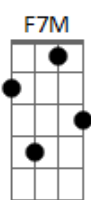

© ukulele-chords.com