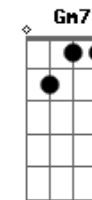

© ukulele-chords.com