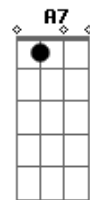

© ukulele-chords.com