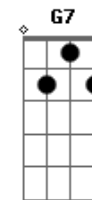

© ukulele-chords.com