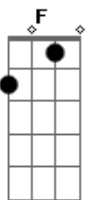

Cm F7
Separam meus olhos desse teu sorrir
Bb C7
Nosso amor já merece uma estátua
Am D7
E bem semelhante a de Zeus
G7 G7
Para decorar o jardim
Am7 D7
De uma Babilônia qualquer
Gm C7
E até o Colosso de Rodes
Am7 D7
Disse as Pirâmides do Egito
G7 C7
Que esse nosso romance
Am7 D7
É muito mais bonito
Gm7 C7
Que esse nosso romance
F D7
É muito mais bonito
Gm7 C7 Am7 D7
Laue Laia Laue Laia La La Lauera
Gm C7
Que esse nosso romance
F D7
É muito mais bonito
Gm7 C7
E o Templo de Diana
Am7 D7
Feito em ouro, prata e granito
Gm7 C7
Sabe que a nossa cama
Am D7
É o lugar mais bendito
Gm7 C7 Am7 D7
Laia Laia Laia Laia Laia Laia Lauera
Gm7 C7
Sabe que a nossa cama
Am D7
É o lugar mais bendito
Gm7 C7
Vejo nosso caso antigo
Am7 D7
Como um filme de Carlitos
Gm7 C7
É a nossa vida a dois
Am D7
Se transformando em mito
Gm7 C7 Am7 D7
Laia Laia Laia Laia Laia Lauera
Gm7 C7
É a nossa vida a dois
F7M
Se transformando em mito

Acordes

© ukulele-chords.com