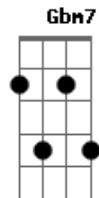

© ukulele-chords.com