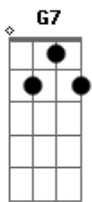

© ukulele-chords.com