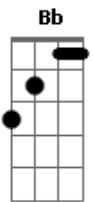

© ukulele-chords.com