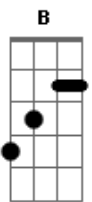

© ukulele-chords.com