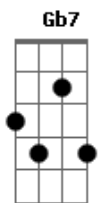

© ukulele-chords.com