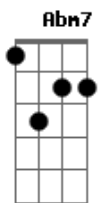

© ukulele-chords.com