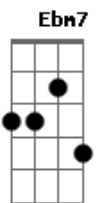

© ukulele-chords.com