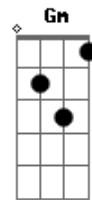

© ukulele-chords.com