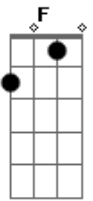

Grupo Estirpe Campeira - Uma Saudade

Tom: F
Intro: E Gbm B7 E Gbm C B7 E B7

Em
Uma saudade que fica
E7 Am
Dentro do peito da gente
D7
Quando alguém que se ama
G
Parte assim tão de repente

Em
Ela se foi me deixando
E7 Am
Sozinho sem felicidade
C
Mas meu coração pede: volte
B7 Em
Porque de ti tem saudade

Em
Ela se foi me deixando
E7 Am
Sozinho sem felicidade
C
Mas meu coração pede: volte
B7 E
Porque de ti tem saudade

Refrão:
E F Gbm
Vai saudade, vai e diga a ela
B7 E B7
Que estou sofrendo sentindo a falta dela
E Gbm
Vai saudade, pra essa dor ter fim
C B7 Em
Diga a ela que volte traga meu amor pra mim

(Intro)

E

Tudo que faço lembra
E7 Am
O nosso amor com saudade
D7
Sonhos perdidos no tempo
G
Que minha alma invade

Em
Hoje meus sonhos vagueiam
E7 Am
Como uma nuvem no espaço
C
Dentro das minhas lembranças
B7 Em
Revivo os teus abraços

Em
Hoje meus sonhos vagueiam
E7 Am
Como uma nuvem no espaço
C
Dentro das minhas lembranças
B7 E
Revivo os teus abraços

Refrão: C7

F Gb Gm
Vai saudade, vai e diga a ela
C7 F C7
Que estou sofrendo sentindo a falta dela
F Gm
Vai saudade, pra essa dor ter fim
Db C7 F
Diga a ela que volte traga meu amor pra mim
Db C7 F
Diga a ela que volte traga meu
Bb Bbm Db
Amor pra mim
F
Pra mim

Acordes

© ukulele-chords.com