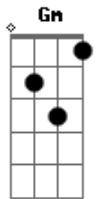

© ukulele-chords.com