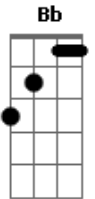

© ukulele-chords.com