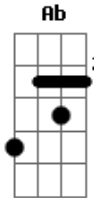

© ukulele-chords.com