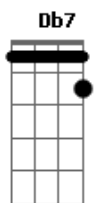

© ukulele-chords.com