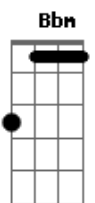

© ukulele-chords.com