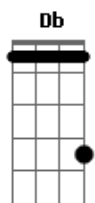

Grupo Envolvencia - Chega de Confusão

tom: Db

Db Db7
Eu até podia dar um tempo com você
Bbm B7
Ficar junto , namorando , chamando de amor
Db Db7
A verdade é que eu adorei te conhecer
Gb B7
Tamu junto , ta sabendo , me chama que eu vou
Db Db7 Bbm
Mais é que eu perco o juízo , e assumi compromisso
B7
Fica meio dificil essa situação
Db Db7 Gb7M
Eu to bem a vontade , tenho a privacidade
B7

Se rolar vai dar trave , to bem de confusão
Db Db7 Gb7M
Melhor assim , deixa rolar
B7
Eu aqui , você lá
Db Db7 Eb
Melhor pra não se magoar
B7
Pra gente não brigar
Db Db7
É que quando eu saio curto de montão , e aí
Bbm B7
Tenho a vida agitada demais pra namorar
Db Db7 Gb7M B7
To focado no pagode , não vai dar pra exigir demais de mim
Db
Deixa pra lá

Acordes

© ukulele-chords.com