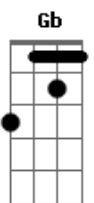

© ukulele-chords.com