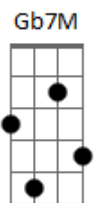

© ukulele-chords.com