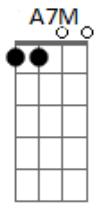

Grupo Envolvencia - Cara Maneiro

tom: A

Sabe quando vejo , que postou uma foto nova
Lembro do nosso amor , e fico na vontade
Eu queria até mandar mensagem , ou te procurar
Pra te dizer que eu tô com saudade
Não foi por maldade ter roubado de você aquele beijo

Foi mais forte que eu
Mais pra que ficar com raiva se na hora nem chegou pra trás
Foi verdadeiro
Eu só to querendo mais um beijo
Mata meu desejo , nosso lance é de verdade
Sabe que eu sou um cara maneiro , me dou por inteiro
Quero ser sua metade

Acordes

ukulele-chords.com