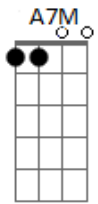

Grupo Envolvencia - Cara Maneiro

tom: A

Sabe quando vejo , que postou uma foto nova
Lembro do nosso amor , e fico na vontade
Eu queria até mandar mensagem , ou te procurar
Pra te dizer que eu tô com saudade
Não foi por maldade ter roubado de você aquele beijo

Foi mais forte que eu
Mais pra que ficar com raiva se na hora nem chegou pra trás
Foi verdadeiro
Eu só to querendo mais um beijo
Mata meu desejo , nosso lance é de verdade
Sabe que eu sou um cara maneiro , me dou por inteiro
Quero ser sua metade

Acordes

ukulele-chords.com