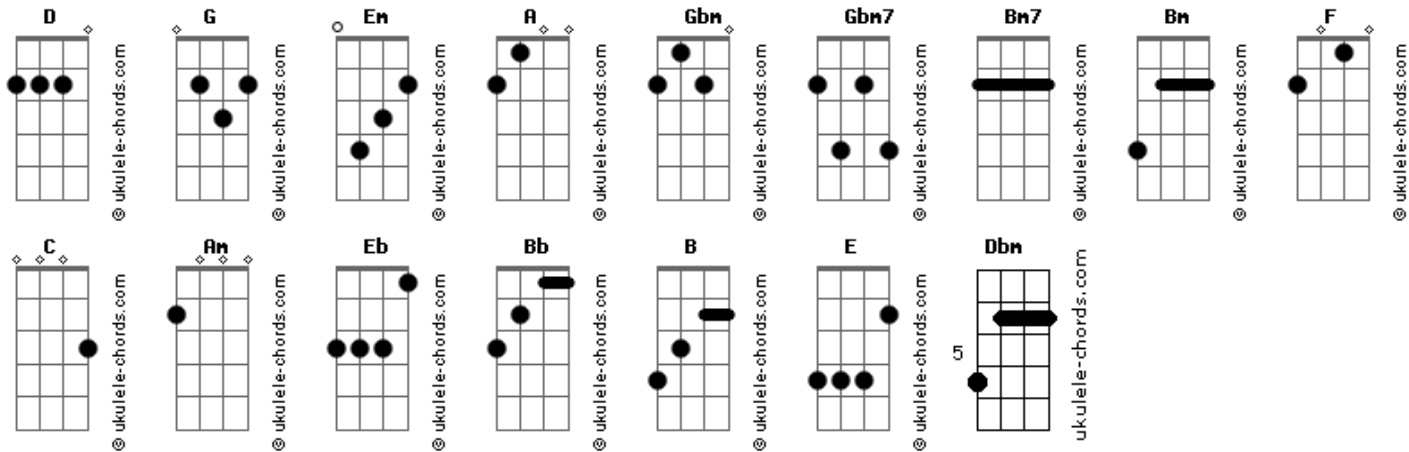

Grupo EntreTons - Deus Abrirá Uma Via (God Will Make a Way)

tom:

Intro: **D** **G** **Em**
A **D** **A**

D **A** **G** **A** **Gbm**
 Deus abrirá uma via onde não parece ter
G **Gbm7** **Bm7** **G**
 Como Ele fará, não sei, mas um novo
A
 Caminho verei
D **A** **Bm** **A** **D**
 Deus me guiará, me terá bem junto a Si
G **Gbm7** **Bm7** **G** **A**
 Todos os dias, amor e força Ele me dará
G **A** **D**
 Nova via abrirá!

(**D** **G** **D** **G**)
 (**D** **F** **C**)
 (**Am** **D** **D**)

G **D** **C** **G**
 Deus me guiará, me terá bem junto a Si

Acordes

C **G** **Em** **C** **Am** **D**
 Todos os dias, amor e força Ele me dará
C **D** **G**
 Nova via abrirá!

Eb **F** **Bb** **Eb**
 Abrirá uma estrada no deserto Rios de água
F **C** **G**
 Viva eu verei
C **D** **Bm** **B** **Em**
 Sim, tudo passará, mas Tua Palavra ficará
C **D** **B**
 Uma obra nova Ele fará

E **B** **A** **E**
 Deus me guiará, me terá bem junto a Si
A **E** **Dbm** **Gbm** **B**
 Todos os dias, amor e força Ele me dará
A **B** **E**
 Nova via abrirá!

[Final] **E**