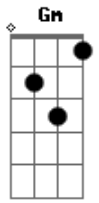

© ukulele-chords.com