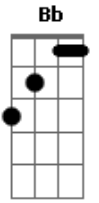

© ukulele-chords.com