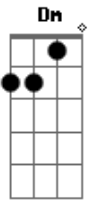

© ukulele-chords.com