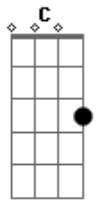

© ukulele-chords.com