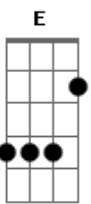

© ukulele-chords.com