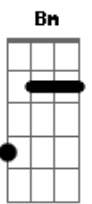

© ukulele-chords.com