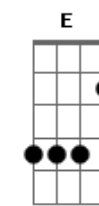

© ukulele-chords.com