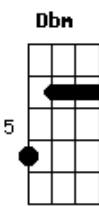

© ukulele-chords.com