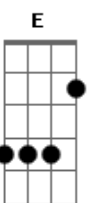

© ukulele-chords.com