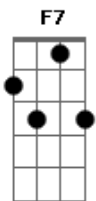

© ukulele-chords.com