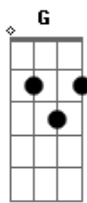

^D Ele é ^{D7} Jesus ^D meu ^{D7} amigo
^G Meu ^{Gm7} Senhor, o ^{Gm7} Salvador
^D ^A ^G ^G ^A ^G ^A
 Só por ele ganhei a vida eterna com Deus, com Deus

Acordes

© ukulele-chords.com

© ukulele-chords.com

© ukulele-chords.com