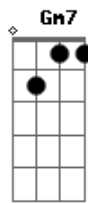

^D Ele é ^{D7} Jesus ^D meu ^{D7} amigo
^G Meu ^{Gm7} Senhor, o ^{Gm7} Salvador
^D ^A ^G ^G ^A ^G ^A
 Só por ele ganhei a vida eterna com Deus, com Deus

Acordes

© ukulele-chords.com

© ukulele-chords.com

© ukulele-chords.com