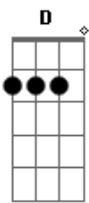

Grupo Elo - Calmo Sereno e Tranquilo

Tom: D

^D Calmo, ^{D7} sereno e ^D tranquilo ^{D7}
^G Sinto ^{Gm7} descanso neste viver
^D Isto ^{D7} devo a um ^D amigo ^{D7}
^G Que só por ele eu ^{Gm7} pude obter

^D Ele é ^{D7} Jesus ^D meu ^{D7} amigo
^G Meu ^{Gm7} Senhor, o ^G Salvador ^G
^D ^A ^G ^G ^A ^G ^A

Só por ele ganhei a vida eterna com Deus, com Deus

^D Triste ^{D7} foi sua ^D história ^{D7}
^G Levado a ^{Gm7} cruz sem ^{Gm7} pecado algum,
^D Só ^{D7} porque ^D me ^{D7} amou
^G Morreu ^{Gm7} por mim e não ^{Gm7} hesitou.

^D Ele é ^{D7} Jesus ^D meu ^{D7} amigo
^G Meu ^{Gm7} Senhor, o ^{Gm7} Salvador
^D ^A ^G ^G ^A ^G ^A
Só por ele ganhei a vida eterna com Deus, com Deus

Acordes