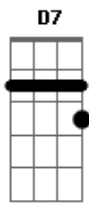

© ukulele-chords.com

© ukulele-chords.com