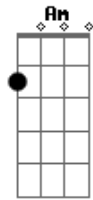

© ukulele-chords.com