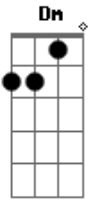

Grupo Ellas - Um coração

tom:

Intro: F Dm Bb Gm Dm Gm Bb Dm C

F Dm C
Dá-me um coração
Pra que eu possa te adorar

Dm Am F
Um coração cheio de amor

Gm Dm C
Em que eu possa te agradar

A Dm Am
Quero te dar minha vida

Bb Gm
Um coração segundo o teu coração

Bb Dm G
Pra que um dia eu possa me encontrar

C F Final : F Dm Bb Gm Bb Dm C F
Com o Santo dos Santos

Acordes

© ukulele-chords.com

© ukulele-chords.com

© ukulele-chords.com