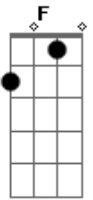

Grupo Ellas - Um coração

tom:

Intro: F Dm Bb Gm Dm Gm Bb Dm C

F Dm C
Dá-me um coração
Pra que eu possa te adorar

Dm Am F
Um coração cheio de amor

Gm Dm C
Em que eu possa te agradar

A Dm Am
Quero te dar minha vida

Dm Am
Em troca peço a tua

Dm C F
Pra que estejas em meu coração

Dm Am
Senhor te adoro e te quero

Dm Am
A ti eu amo e venero

Dm C Gm C
Por isso estou aqui a lhe pedir

[Refrão]

F
Um coração contrito

Dm
Um coração amigo

Bb Gm
Um coração segundo o teu coração

Bb Dm C
Pra que eu possa te adorar

Bb Dm
Pra que um dia eu possa

G.
Me encontrar com o Santo dos Santos INTERLÚDIO : Bbm Em Am A

F
Um coração contrito

Dm
Um coração amigo

Bb Gm
Um coração segundo o teu coração

Bb Dm G
Pra que um dia eu possa me encontrar

C F Final : F Dm Bb Gm Bb Dm C F
Com o Santo dos Santos

Acordes

© ukulele-chords.com