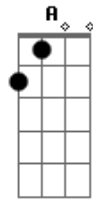

© ukulele-chords.com