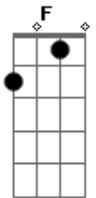

Grupo Ellas - Um coração

tom:

Intro: F Dm Bb Gm Dm Gm Bb Dm C

F Dm C
Dá-me um coração
Pra que eu possa te adorar

Dm Am F
Um coração cheio de amor

Gm Dm C
Em que eu possa te agradar

A Dm Am
Quero te dar minha vida

Dm Am
Em troca peço a tua

Dm C F
Pra que estejas em meu coração

Dm Am
Senhor te adoro e te quero

Dm Am
A ti eu amo e venero

Dm C Gm C
Por isso estou aqui a lhe pedir

[Refrão]

F
Um coração contrito

Dm
Um coração amigo

Bb Gm
Um coração segundo o teu coração

Bb Dm C
Pra que eu possa te adorar

Bb Dm
Pra que um dia eu possa

G.
Me encontrar com o Santo dos Santos INTERLÚDIO : Bbm Em Am A

F
Um coração contrito

Dm
Um coração amigo

Bb Gm
Um coração segundo o teu coração

Bb Dm G
Pra que um dia eu possa me encontrar

C F Final : F Dm Bb Gm Bb Dm C F
Com o Santo dos Santos

Acordes

© ukulele-chords.com