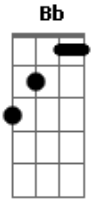

Grupo Ellas - Um coração

tom:

Intro: F Dm Bb Gm Dm Gm Bb Dm C

F Dm C
Dá-me um coração
Pra que eu possa te adorar

Dm Am F
Um coração cheio de amor

Gm Dm C
Em que eu possa te agradar

A Dm Am
Quero te dar minha vida

Dm Am
Em troca peço a tua

Dm C F
Pra que estejas em meu coração

Dm Am
Senhor te adoro e te quero

Dm Am
A ti eu amo e venero

Dm C Gm C
Por isso estou aqui a lhe pedir

[Refrão]

F
Um coração contrito

Dm
Um coração amigo

Bb Gm
Um coração segundo o teu coração

Bb Dm C
Pra que eu possa te adorar

Bb Dm
Pra que um dia eu possa

G.
Me encontrar com o Santo dos Santos INTERLÚDIO : Bbm Em Am A

F
Um coração contrito

Dm
Um coração amigo

Bb Gm
Um coração segundo o teu coração

Bb Dm G
Pra que um dia eu possa me encontrar

C F Final : F Dm Bb Gm Bb Dm C F
Com o Santo dos Santos

Acordes

© ukulele-chords.com

© ukulele-chords.com

© ukulele-chords.com