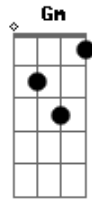

Grupo Ellas - Um coração

tom:

Intro: F Dm Bb Gm Dm Gm Bb Dm C

F Dm C
Dá-me um coração
Pra que eu possa te adorar

Dm Am F
Um coração cheio de amor

Gm Dm C
Em que eu possa te agradar

A Dm Am
Quero te dar minha vida

Dm Am
Em troca peço a tua

Dm C F
Pra que estejas em meu coração

Dm Am
Senhor te adoro e te quero

Dm Am
A ti eu amo e venero

Dm C Gm C
Por isso estou aqui a lhe pedir

[Refrão]

F
Um coração contrito

Dm
Um coração amigo

Bb Gm
Um coração segundo o teu coração

Bb Dm C
Pra que eu possa te adorar

Bb Dm
Pra que um dia eu possa

G.
Me encontrar com o Santo dos Santos INTERLÚDIO : Bbm Em Am A

F
Um coração contrito

Dm
Um coração amigo

Bb Gm
Um coração segundo o teu coração

Bb Dm G
Pra que um dia eu possa me encontrar

C F Final : F Dm Bb Gm Bb Dm C F
Com o Santo dos Santos

Acordes

© ukulele-chords.com

© ukulele-chords.com

© ukulele-chords.com