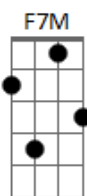

© ukulele-chords.com