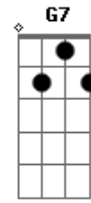

© ukulele-chords.com