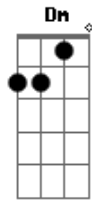

© ukulele-chords.com