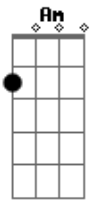

© ukulele-chords.com