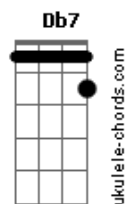

© ukulele-chords.com