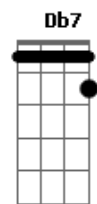

E7 A7 G Bm7
 O enredo do meu pavilhão é você.....(lalaia..)

E7 A7 A Dm
 Agradeço a Deus por mandar você..

G7 C C7- F7
 Pra cada compasso da vida

E A7 A Dm
 Te mostra uma saída

G7 C C7- F7
 Na elegancia de um mestre sala

E A7 A A7 G
 Te mostra a passarela (Volta lalaia)

Acordes

© ukulele-chords.com

© ukulele-chords.com

© ukulele-chords.com

© ukulele-chords.com

© ukulele-chords.com

© ukulele-chords.com