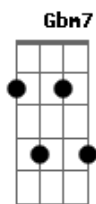

© ukulele-chords.com