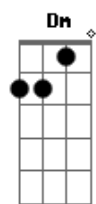

© ukulele-chords.com