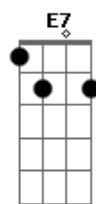

Grupo Doce Encontro - Um Marco Na Vida

Tom: A

Intro: :: A7 A7 Bm7 E7 ::

Solo: 39 - 111 - 111 - 19 - 210 - 210 - 29 - 210 - 39 - 210 -
 37 - 210 - 36 - 39 - 111 - 111 - 19 - 210 - 210 - 29 - 210 -
 39 - 210 - 37 - 210 - 29

E7 A7 G Bm7
 O enredo do meu pavilhão é você.....(lalaia..)

E7 A7 A Dm
 Agradeço a Deus por mandar você..

G7 C C7- F7
 Pra cada compasso da vida

E A7 A Dm
 Te mostra uma saída

G7 C C7- F7
 Na elegancia de um mestre sala

E A7 A A7 G
 Te mostra a passarela (Volta lalaia)

Acordes

© ukulele-chords.com

© ukulele-chords.com

© ukulele-chords.com

© ukulele-chords.com

© ukulele-chords.com

© ukulele-chords.com