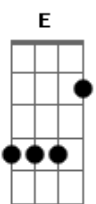

Grupo Doce Encontro - Um Marco Na Vida

Tom: A

Intro: :: A7 A7 Bm7 E7 ::

Solo: 39 - 111 - 111 - 19 - 210 - 210 - 29 - 210 - 39 - 210 -
 37 - 210 - 36 - 39 - 111 - 111 - 19 - 210 - 210 - 29 - 210 -
 39 - 210 - 37 - 210 - 29

Db7 Gbm7

Jamais pensei que fosse agora

Bm7 E7 A7 A G Bm7

Pois só pensava no samba da escola.....(lalaia)

E7 A7 G Bm7
 0 samba pra mim era orgulho e paixão.....(lalaia..)

E7 A7 G Bm7
 Hoje apenas é inspiração..... (lalaia..)

E7 A7 G Bm7
 O enredo do meu pavilhão é você.....(lalaia..)

E7 A7 A Dm
 Agradeço a Deus por mandar você..

G7 C C7- F7
 Pra cada compasso da vida

E A7 A Dm
 Te mostra uma saída

G7 C C7- F7
 Na elegancia de um mestre sala

E A7 A A7 G
 Te mostra a passarela (Volta lalaia)

Acordes

© ukulele-chords.com

© ukulele-chords.com

© ukulele-chords.com

© ukulele-chords.com

© ukulele-chords.com

© ukulele-chords.com