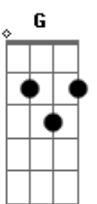

© ukulele-chords.com