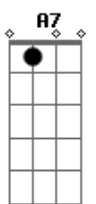

E7 A7 G Bm7
 O enredo do meu pavilhão é você.....(lalaia..)

E7 A7 A Dm
 Agradeço a Deus por mandar você..

G7 C C7- F7
 Pra cada compasso da vida

E A7 A Dm
 Te mostra uma saída

G7 C C7- F7
 Na elegancia de um mestre sala

E A7 A A7 G
 Te mostra a passarela (Volta lalaia)

Acordes

© ukulele-chords.com

© ukulele-chords.com

© ukulele-chords.com

© ukulele-chords.com

© ukulele-chords.com

© ukulele-chords.com