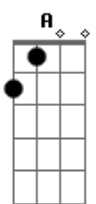

Grupo Doce Encontro - Um Marco Na Vida

Tom: A

Intro: :: A7 A7 Bm7 E7 ::

Solo: 39 - 111 - 111 - 19 - 210 - 210 - 29 - 210 - 39 - 210 -
37 - 210 - 36 - 39 - 111 - 111 - 19 - 210 - 210 - 29 - 210 -
39 - 210 - 37 - 210 - 29

A7 G Bm7

Momento na minha vida que marcou

E7 A7 A

Foi conceder de Deus você...

A7 G Bm7

Um fruto divino eu não vou negar

E7 A7 A G#m7-

Meu coração eternizar..

Db7 Gbm7

Jamais pensei que fosse agora

Bm7 E7 A7 A G Bm7

Pois só pensava no samba da escola.....(lalaia)

E7 A7 G Bm7
0 samba pra mim era orgulho e paixão.....(lalaia..)

E7 A7 G Bm7
Hoje apenas é inspiração..... (lalaia..)

E7 A7 G Bm7
O enredo do meu pavilhão é você.....(lalaia..)

E7 A7 A Dm
Agradeço a Deus por mandar você..

G7 C C7- F7
Pra cada compasso da vida

E A7 A Dm
Te mostra uma saída

G7 C C7- F7
Na elegancia de um mestre sala

E A7 A A7 G
Te mostra a passarela (Volta lalaia)

Acordes

© ukulele-chords.com