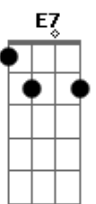

© ukulele-chords.com