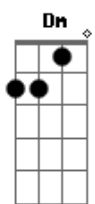

© ukulele-chords.com