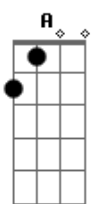

Grupo Doce Encontro - Um Marco Na Vida

Tom: A

Intro: :: A7 A7 Bm7 E7 ::

Solo: 39 - 111 - 111 - 19 - 210 - 210 - 29 - 210 - 39 - 210 -
37 - 210 - 36 - 39 - 111 - 111 - 19 - 210 - 210 - 29 - 210 -
39 - 210 - 37 - 210 - 29

A7 G Bm7

Momento na minha vida que marcou

E7 A7 A

Foi conceder de Deus você...

A7 G Bm7

Um fruto divino eu não vou negar

E7 A7 A G#m7-

Meu coração eternizar..

Db7 Gbm7

Jamais pensei que fosse agora

Bm7 E7 A7 A G Bm7

Pois só pensava no samba da escola.....(lalaia)

E7 A7 G Bm7
0 samba pra mim era orgulho e paixão.....(lalaia..)

E7 A7 G Bm7
Hoje apenas é inspiração..... (lalaia..)

E7 A7 G Bm7
O enredo do meu pavilhão é você.....(lalaia..)

E7 A7 A Dm
Agradeço a Deus por mandar você..

G7 C C7- F7
Pra cada compasso da vida

E A7 A Dm

Te mostra uma saída

G7 C C7- F7
Na elegancia de um mestre sala

E A7 A A7 G
Te mostra a passarela (Volta lalaia)

Acordes

© ukulele-chords.com