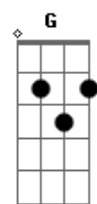

Grupo Doce Encontro - Um Marco Na Vida

Tom: A

Intro: :: A7 A7 Bm7 E7 ::

Solo: 39 - 111 - 111 - 19 - 210 - 210 - 29 - 210 - 39 - 210 -
 37 - 210 - 36 - 39 - 111 - 111 - 19 - 210 - 210 - 29 - 210 -
 39 - 210 - 37 - 210 - 29

Db7 Gbm7

Jamais pensei que fosse agora

Bm7 E7 A7 A G Bm7

Pois só pensava no samba da escola.....(lalaia)

E7 A7 G Bm7
 0 samba pra mim era orgulho e paixão.....(lalaia..)

E7 A7 G Bm7
 Hoje apenas é inspiração..... (lalaia..)

E7 A7 G Bm7
 O enredo do meu pavilhão é você.....(lalaia..)

E7 A7 A Dm
 Agradeço a Deus por mandar você..

G7 C C7- F7
 Pra cada compasso da vida

E A7 A Dm
 Te mostra uma saída

G7 C C7- F7
 Na elegancia de um mestre sala

E A7 A A7 G
 Te mostra a passarela (Volta lalaia)

Acordes

© ukulele-chords.com

© ukulele-chords.com

© ukulele-chords.com

© ukulele-chords.com

© ukulele-chords.com

© ukulele-chords.com