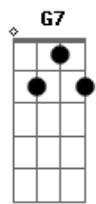

© ukulele-chords.com