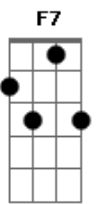

© ukulele-chords.com