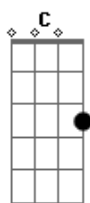

© ukulele-chords.com