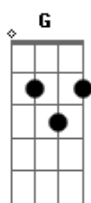

Grupo Doce Encontro - Um Marco da Vida

Tom: A
Intro: :: A7 A7 Bm7 E7 ::

A7 G Bm7
Momento na minha vida que marcou

E7 A7 A
Foi conceder de Deus você...

A7 G Bm7
Um fruto divino eu não vou negar

E7 A7 A
Meu coração eternizar..

G#m7- Db7 Gbm7
Jamais pensei que fosse agora

Bm7 E7 A7 G Bm7
Pois só pensava no samba da escola.....(lalaia)

E7 A7 G Bm7
O samba pra mim era orgulho e paixão.....(lalaia..)

E7 A7 G Bm7
Hoje apenas é inspiração..... (lalaia..)

E7 A7 G Bm7
O enredo do meu pavilhão é você.....(lalaia..)

E7 A7 A
Agradeço a Deus por mandar você..

Dm G7 C C7-
Pra cada compasso da vida

F7 E A7 A
Te mostra uma saída

Dm G7 C C7-
Na elegancia de um mestre sala

F7 E A7 A
Te mostra a passarela

Acordes

© ukulele-chords.com

© ukulele-chords.com

© ukulele-chords.com

© ukulele-chords.com

© ukulele-chords.com

© ukulele-chords.com