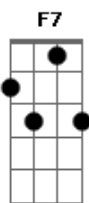

© ukulele-chords.com