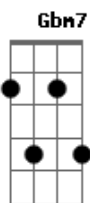

© ukulele-chords.com