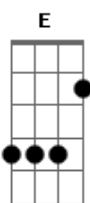

© ukulele-chords.com