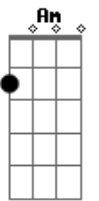

F **Am**
Todo tempo que perdi.

(BIS)

F7 **Am**
Vou sair, vou curtir, voltar pra madrugada,

F7 **E7** **Am**
Tentei mudar não deu em nada.

Refrão

A **E7** **A**
Segue sua vida que eu, vou seguir a minha,

E7 **F7**
Ninguém me segura que eu, vou perder a linha,

Em7 **F7**
Segue sua vida que eu, vou cantar, pra esquecer

E7 **A**
Que esse amor doeu.

Acordes

© ukulele-chords.com

© ukulele-chords.com

© ukulele-chords.com

© ukulele-chords.com

© ukulele-chords.com