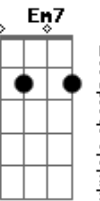

F **Am**
Todo tempo que perdi.

(BIS)

F7 **Am**
Vou sair, vou curtir, voltar pra madrugada,

F7 **E7** **Am**
Tentei mudar não deu em nada.

Refrão

A **E7** **A**
Segue sua vida que eu, vou seguir a minha,

E7 **F7**
Ninguém me segura que eu, vou perder a linha,

Em7 **F7**
Segue sua vida que eu, vou cantar, pra esquecer

E7 **A**
Que esse amor doeu.

Acordes

© ukulele-chords.com

© ukulele-chords.com

© ukulele-chords.com

© ukulele-chords.com

© ukulele-chords.com