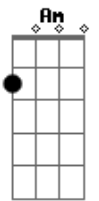

F **Am**
Todo tempo que perdi.

(BIS)

F7 **Am**
Vou sair, vou curtir, voltar pra madrugada,

F7 **E7** **Am**
Tentei mudar não deu em nada.

Refrão

A **E7** **A**
Segue sua vida que eu, vou seguir a minha,

E7 **F7**
Ninguém me segura que eu, vou perder a linha,

Em7 **F7**
Segue sua vida que eu, vou cantar, pra esquecer

E7 **A**
Que esse amor doeu.

Acordes

© ukulele-chords.com

© ukulele-chords.com

© ukulele-chords.com

© ukulele-chords.com

© ukulele-chords.com