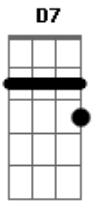

Grupo Doce Encontro - Segue Sua Vida

Tom: A

A **E7**
Lalaia laia lalaia, lalaia laiala

A **E7**
Lalaia laia lalaia, lalaia laiala,

Solo Por Eduardo Bruno (Violão)

Am **D7** **F7**
Fim de mais um sonho de amor, novamente sofro da dor,

F **Am**
Todo tempo que perdi.

(BIS)

F7 **Am**
Vou sair, vou curtir, voltar pra madrugada,

F7 **E7** **Am**
Tentei mudar não deu em nada.

Refrão

A **E7** **A**
Segue sua vida que eu, vou seguir a minha,

E7 **F7**
Ninguém me segura que eu, vou perder a linha,

Em7 **F7**
Segue sua vida que eu, vou cantar, pra esquecer

E7 **A**
Que esse amor doeu.

Acordes

© ukulele-chords.com

© ukulele-chords.com

© ukulele-chords.com

© ukulele-chords.com

© ukulele-chords.com