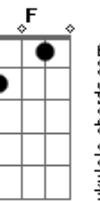

© ukulele-chords.com