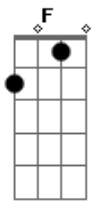

© ukulele-chords.com