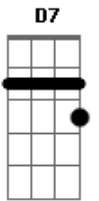

Grupo Doce Encontro - Segue Sua Vida

Tom: A

A **E7**
Lalaia laia lalaia, lalaia laiala

A **E7**
Lalaia laia lalaia, lalaia laiala,

Solo Por Eduardo Bruno (Violão)

Am **D7** **F7**
Fim de mais um sonho de amor, novamente sofro da dor,

F **Am**
Todo tempo que perdi.

(BIS)

F7 **Am**
Vou sair, vou curtir, voltar pra madrugada,

F7 **E7** **Am**
Tentei mudar não deu em nada.

Refrão

A **E7** **A**
Segue sua vida que eu, vou seguir a minha,

E7 **F7**
Ninguém me segura que eu, vou perder a linha,

Em7 **F7**
Segue sua vida que eu, vou cantar, pra esquecer

E7 **A**
Que esse amor doeu.

Acordes

© ukulele-chords.com

© ukulele-chords.com

© ukulele-chords.com

© ukulele-chords.com

© ukulele-chords.com