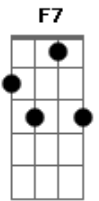

Grupo Doce Encontro - Segue Sua Vida

Tom: A

A **E7**
Lalaia laia lalaia, lalaia laiala

A **E7**
Lalaia laia lalaia, lalaia laiala,

Solo Por Eduardo Bruno (Violão)

Am **D7** **F7**
Fim de mais um sonho de amor, novamente sofro da dor,

F **Am**
Todo tempo que perdi.

(BIS)

F7 **Am**
Vou sair, vou curtir, voltar pra madrugada,

F7 **E7** **Am**
Tentei mudar não deu em nada.

Refrão

A **E7** **A**
Segue sua vida que eu, vou seguir a minha,

E7 **F7**
Ninguém me segura que eu, vou perder a linha,

Em7 **F7**
Segue sua vida que eu, vou cantar, pra esquecer

E7 **A**
Que esse amor doeu.

Acordes

© ukulele-chords.com

© ukulele-chords.com

© ukulele-chords.com

© ukulele-chords.com

© ukulele-chords.com