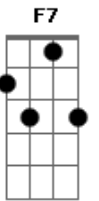

Grupo Doce Encontro - Segue Sua Vida

Tom: A

A **E7**
Lalaia laia lalaia, lalaia laiala

A **E7**
Lalaia laia lalaia, lalaia laiala,

Solo Por Eduardo Bruno (Violão)

Am **D7** **F7**
Fim de mais um sonho de amor, novamente sofro da dor,

F **Am**
Todo tempo que perdi.

(BIS)

F7 **Am**
Vou sair, vou curtir, voltar pra madrugada,

F7 **E7** **Am**
Tentei mudar não deu em nada.

Refrão

A **E7** **A**
Segue sua vida que eu, vou seguir a minha,

E7 **F7**
Ninguém me segura que eu, vou perder a linha,

Em7 **F7**
Segue sua vida que eu, vou cantar, pra esquecer

E7 **A**
Que esse amor doeu.

Acordes

© ukulele-chords.com

© ukulele-chords.com

© ukulele-chords.com

© ukulele-chords.com

© ukulele-chords.com