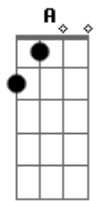

Grupo Doce Encontro - Segue Sua Vida

Tom: A

A **E7**
Lalaia laia lalaia, lalaia laiala

A **E7**
Lalaia laia lalaia, lalaia laiala,

Solo Por Eduardo Bruno (Violão)

Am **D7** **F7**
Fim de mais um sonho de amor, novamente sofro da dor,

Em7 **F7** **E7** **Am**
me entreguei a quem não merecia outra vez.

Am **D7** **F7**
Fim da nossa história de amor, fui feliz enquanto durou,

Em7 **F7** **E7**
descobri todas suas mentiras.

F **Am**

Vou me refazer de novo.

F **Am**
Todo tempo que perdi.

(BIS)

F7 **Am**
Vou sair, vou curtir, voltar pra madrugada,

F7 **E7** **Am**
Tentei mudar não deu em nada.

Refrão

A **E7** **A**
Segue sua vida que eu, vou seguir a minha,

E7 **F7**
Ninguém me segura que eu, vou perder a linha,

Em7 **F7**
Segue sua vida que eu, vou cantar, pra esquecer

E7 **A**
Que esse amor doeu.

Acordes

© ukulele-chords.com