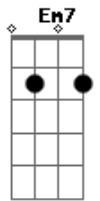

F **Am**
Todo tempo que perdi.

(BIS)

F7 **Am**
Vou sair, vou curtir, voltar pra madrugada,

F7 **E7** **Am**
Tentei mudar não deu em nada.

Refrão

A **E7** **A**
Segue sua vida que eu, vou seguir a minha,

E7 **F7**
Ninguém me segura que eu, vou perder a linha,

Em7 **F7**
Segue sua vida que eu, vou cantar, pra esquecer

E7 **A**
Que esse amor doeu.

Acordes

© ukulele-chords.com

© ukulele-chords.com

© ukulele-chords.com

© ukulele-chords.com

© ukulele-chords.com