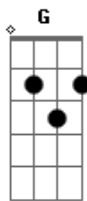

© ukulele-chords.com