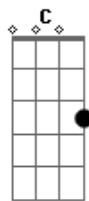

Grupo Doce Encontro - Diga Sim Pra Mim

tom:

Intro: **Bm** **G** **Em** **Gbm**
G **Dbm** **Gb7** **Gb7**

Bm **G**
Eu pensei... em comprar algumas flores
Dadd9 **A** **Bm**
Só pra chamar ....mais atenção
Em **A7** **A7**
Eu sei..... já não há mais razão pra solidão
Em **Dbm** **Gb7**
Meu bem, eu tô pedindo a sua mão
Bm **G**
Então case-se comigo numa noite de luar
Dadd9 **A**
Ou na manhã de um domingo a beira mar
G
Diga sim pra mim
Bm **G**
Case-se comigo na igreja e no papel
Dadd9 **A**
Vestido branco com bouquet e lua de mel
Bm **Dadd9**
Diga sim pra mim la.... lalá
Bm
Sim pra mim
Bm **G**
Eu pensei em escrever alguns poemas
Dadd9 **A** **Bm**

Só pra tocar..... seu coração
Em **A7**
Eu sei, uma pitada de romance é bom
Em **Dbm** **Gb7**
Meu bem, eu tô pedindo a sua mão

[Refrão]

Em **A7**
Prometo sempre ser o seu abrigo
Dadd9 **A** **Bm**
Na dor o sofrimento é dividido
Em **A7**
Lhe juro ser fiel ao nosso encontro
Dadd9 **A** **Bm**
Na alegria, felicidade vem em dobro
Em **A7**
Eu comprei uma casinha tão modesta
Dadd9 **A** **Bm**
Eu sei, você não liga pra essas coisas
Em **A7**
Te darei toda a riqueza de uma vida
Bm
O meu amor
D
Então case-se comigo
Em
Case-se comigo
A7 **Bm**
Case comigo meu amor!

Acordes

© ukulele-chords.com