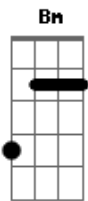

© ukulele-chords.com