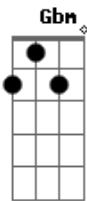

Grupo Doce Encontro - Diga Sim Pra Mim

tom:

Intro: **Bm** **G** **Em** **Gbm**
G **Dbm** **Gb7** **Gb7**

Bm **G**
Eu pensei... em comprar algumas flores
Dadd9 **A** **Bm**
Só pra chamar ....mais atenção
Em **A7** **A7**
Eu sei..... já não há mais razão pra solidão
Em **Dbm** **Gb7**
Meu bem, eu tô pedindo a sua mão
Bm **G**
Então case-se comigo numa noite de luar
Dadd9 **A**
Ou na manhã de um domingo a beira mar
G
Diga sim pra mim
Bm **G**
Case-se comigo na igreja e no papel
Dadd9 **A**
Vestido branco com bouquet e lua de mel
Bm **Dadd9**
Diga sim pra mim la.... lalá
Bm
Sim pra mim
Bm **G**
Eu pensei em escrever alguns poemas
Dadd9 **A** **Bm**

Só pra tocar..... seu coração
Em **A7**
Eu sei, uma pitada de romance é bom
Em **Dbm** **Gb7**
Meu bem, eu tô pedindo a sua mão

[Refrão]

Em **A7**
Prometo sempre ser o seu abrigo
Dadd9 **A** **Bm**
Na dor o sofrimento é dividido
Em **A7**
Lhe juro ser fiel ao nosso encontro
Dadd9 **A** **Bm**
Na alegria, felicidade vem em dobro
Em **A7**
Eu comprei uma casinha tão modesta
Dadd9 **A** **Bm**
Eu sei, você não liga pra essas coisas
Em **A7**
Te darei toda a riqueza de uma vida
Bm
O meu amor
D
Então case-se comigo
Em
Case-se comigo
A7 **Bm**
Case comigo meu amor!

Acordes

© ukulele-chords.com

© ukulele-chords.com

© ukulele-chords.com

© ukulele-chords.com

© ukulele-chords.com

© ukulele-chords.com

© ukulele-chords.com

© ukulele-chords.com

© ukulele-chords.com

© ukulele-chords.com

© ukulele-chords.com