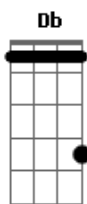

Grupo Doce Encontro - Alucinado

tom:

Intro: Gb Bbm Gb Bbm

Bbm Ebm Ab7 Db Cm
Um beijo ficou na lembrança, deixando um desejo, nem sei o

Que dizer

Bbm Ebm Ab7 Db Db Db Db

E agora perdi a cabeça, e a hora não passa

Cm F7 Bbm
Em todos os lugares só vejo você

Gb Db

Quem sabe um dia, inesperado,

Db7 Gb F7

Me traz esse prazer de te ver de novo

Bbm Gb Db Db7 Gb

Andei a noite, alucinado, tentando te esquecer

F7

Mas deu tudo errado

Db Db Db Db7

Correr atrás não é demais, Se é por você

Gb Ab7 Fm Bb7

Eu hoje liguei, no rádio escutei a nossa canção outra vez

Gb Ab7 Fm Bb7

Eu quase chorei, na hora lembrei, do que por você já passei!

Acordes