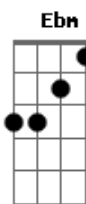

© ukulele-chords.com