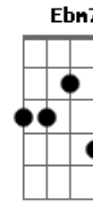

Gb Fm7 Bb7 Bb7

No rádio escutei a nossa canção outra vez

Gb7M Gbadd9

Eu quase chorei

Gb

Na hora lembrei

Fm7 Bb7 Bb7 B

Do que por você já passei!

Acordes

Bbm
© ukulele-chords.com

Db
© ukulele-chords.com

Gb7M
© ukulele-chords.com

Db7M
© ukulele-chords.com

Bbm7
© ukulele-chords.com

Ebm7
© ukulele-chords.com

Gb
© ukulele-chords.com