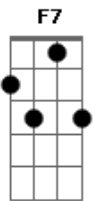

F7
© ukulele-chords.com