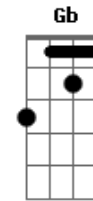

Gb Fm7 Bb7 Bb7

No rádio escutei a nossa canção outra vez

Gb7M Gbadd9

Eu quase chorei

Gb

Na hora lembrei

Fm7 Bb7 Bb7 B

Do que por você já passei!

Acordes

Bbm
© ukulele-chords.com

Db
© ukulele-chords.com

Gb7M
© ukulele-chords.com

Db7M
© ukulele-chords.com

Bbm7
© ukulele-chords.com

Ebm7
© ukulele-chords.com

Gb
© ukulele-chords.com