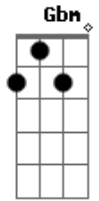

Grupo do Bola - Errar de Novo

tom:
Gbm

Intro: Gbm Dbm D Bm
Abm7 Db Gbm

Gbm Dbm
Quer saber se ainda bem me quer
D
Vai dando um jeito de mudar
Bm
Seu jeito de criança
Abm7
Preciso de uma mulher
Db
Preciso de confiança
Gbm
Eu sei que eu também não sou flor pra se cheirar
Dbm
Eu sei que às vezes sou foda de lhe dar
D
Eu o que é bom não se esquece
Bm
E que a gente se merece!

[Refrão]

Gbm Dbm
Eu não sei se a gente vai ficar de boa
D
Mas levo comigo só lembrança boa

Bm
E apesar de tudo eu tô pronto
Abm7
Pra errar de novo
Db
Pra errar de novo
Gbm
De novo com você!
Gbm Dbm
Eu vou ficar de boa
D
Mas levo comigo só lembrança boa
Bm
E apesar de tudo eu tô pronto
Abm7
Pra errar de novo
Db
Pra errar de novo
Gbm
De novo com você!
Gbm
Só com você
Dbm
Re re
D
Ierere ierere
Bm
Rere
Espero que agora esteja no tom certo!

Acordes