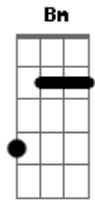

© ukulele-chords.com