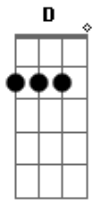

© ukulele-chords.com