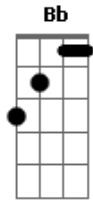

Grupo Desejos - Anjo da Guarda

Tom: Eb
Intro: Eb Gm Ab Bb

Se eu soubesse o quanto era bom amar
Eu já tinha notado você
Que tantas vezes passou por mim, linda assim
Meu sorriso por você ainda está
Esperando o fogo acender

Pra aquecer nosso amar
Que felicidade se o anjo da guarda
Que me acompanha trouxesse você
Seria bom demais
Construir um mundo junto com você
Quem ama é capaz de sonhar, de viver
De amar, pra valer
[Solo] Eb Gm Ab Bb

Acordes