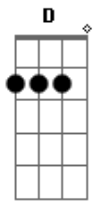

© ukulele-chords.com