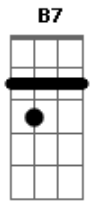

© ukulele-chords.com