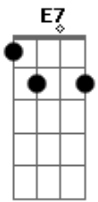

© ukulele-chords.com