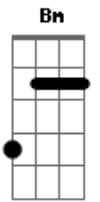

© ukulele-chords.com