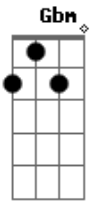

© ukulele-chords.com