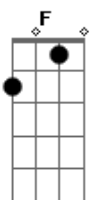

Grupo D'aldeia - Coração de Peão

tom:

Intro: G Am G F
G Am G F G G

Ainda lembro daquele rodeio que te conheci

Ainda guardo teu lindo sorriso que me conquistou

Campeão no laço e na gineteada, sou um bicho do mato e não tenho nada

Só este coração que você roubou

O coração aperta, quando a alma chora e chora de saudade

Saiu do meu rancho e foi pra cidade, levou um pedaço de mim

Acordes

© ukulele-chords.com

© ukulele-chords.com

© ukulele-chords.com

© ukulele-chords.com

© ukulele-chords.com

com você

Saiu dos meus pelegos, não gostou da vida aqui do interior

Esqueceu do homem que te deu amor, mas agora é tarde pra se Arrepende

(G Am G F)
(G Am G F G G)