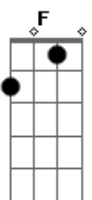

Grupo D'aldeia - Coração de Peão

tom:

Intro: G Am G F
G Am G F G G

Ainda lembro daquele rodeio que te conheci

Ainda guardo teu lindo sorriso que me conquistou

Campeão no laço e na ginetead, sou um bicho do mato e não tenho nada

Só este coração que você roubou

O coração aperta, quando a alma chora e chora de saudade

Saiu do meu rancho e foi pra cidade, levou um pedaço de mim

Acordes

© ukulele-chords.com

© ukulele-chords.com

© ukulele-chords.com

© ukulele-chords.com

© ukulele-chords.com

com você

Saiu dos meus pelegos, não gostou da vida aqui do interior

Esqueceu do homem que te deu amor, mas agora é tarde pra se Arrepende

(G Am G F)
(G Am G F G G)