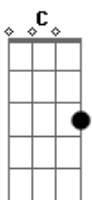

Grupo D'aldeia - Coração de Peão

tom:

Intro: G Am G F
G Am G F G G

Ainda lembro daquele rodeio que te conheci

Ainda guardo teu lindo sorriso que me conquistou

Campeão no laço e na ginetead, sou um bicho do mato e não tenho nada

Só este coração que você roubou

O coração aperta, quando a alma chora e chora de saudade

Saiu do meu rancho e foi pra cidade, levou um pedaço de mim

Acordes

© ukulele-chords.com

© ukulele-chords.com

© ukulele-chords.com

© ukulele-chords.com

© ukulele-chords.com

com você

Saiu dos meus pelegos, não gostou da vida aqui do interior

Esqueceu do homem que te deu amor, mas agora é tarde pra se Arrepende

(G Am G F)
(G Am G F G G)