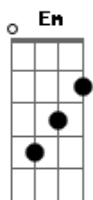

Grupo D'aldeia - Coração de Peão

tom:

Intro: G Am G F
G Am G F G G

Ainda lembro daquele rodeio que te conheci

Ainda guardo teu lindo sorriso que me conquistou

Campeão no laço e na gineteada, sou um bicho do mato e não tenho nada

Só este coração que você roubou

O coração aperta, quando a alma chora e chora de saudade

Saiu do meu rancho e foi pra cidade, levou um pedaço de mim

Acordes

© ukulele-chords.com

© ukulele-chords.com

© ukulele-chords.com

© ukulele-chords.com

© ukulele-chords.com

com você

Saiu dos meus pelegos, não gostou da vida aqui do interior

Esqueceu do homem que te deu amor, mas agora é tarde pra se Arrepende

(G Am G F)
(G Am G F G G)