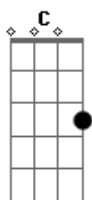

Grupo D'aldeia - Coração de Peão

tom:

Intro: G Am G F
G Am G F G G

Ainda lembro daquele rodeio que te conheci

Ainda guardo teu lindo sorriso que me conquistou

Campeão no laço e na gineteada, sou um bicho do mato e não tenho nada

Só este coração que você roubou

O coração aperta, quando a alma chora e chora de saudade

Saiu do meu rancho e foi pra cidade, levou um pedaço de mim

Acordes

© ukulele-chords.com

© ukulele-chords.com

© ukulele-chords.com

© ukulele-chords.com

© ukulele-chords.com

com você

Saiu dos meus pelegos, não gostou da vida aqui do interior

Esqueceu do homem que te deu amor, mas agora é tarde pra se Arrepende

(G Am G F)
(G Am G F G G)