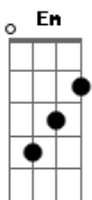

Grupo D'aldeia - Coração de Peão

tom:

Intro: G Am G F
G Am G F G G

Ainda lembro daquele rodeio que te conheci

Ainda guardo teu lindo sorriso que me conquistou

Campeão no laço e na ginetead, sou um bicho do mato e não tenho nada

Só este coração que você roubou

O coração aperta, quando a alma chora e chora de saudade

Saiu do meu rancho e foi pra cidade, levou um pedaço de mim

Acordes

© ukulele-chords.com

© ukulele-chords.com

© ukulele-chords.com

© ukulele-chords.com

© ukulele-chords.com

com você

Saiu dos meus pelegos, não gostou da vida aqui do interior

Esqueceu do homem que te deu amor, mas agora é tarde pra se Arrepende

(G Am G F)
(G Am G F G G)