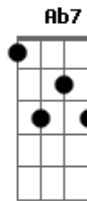

© ukulele-chords.com