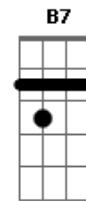

© ukulele-chords.com