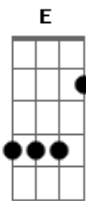

© ukulele-chords.com