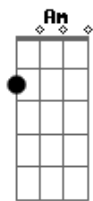

Grupo E D+ - Cena de Cinema

tom: E Abm A

Vi você chegar pela janela A

Bem eu tava louco prá te ver Am E

Saí prá te encontrar no corredor (ô.ô,ô) Abm A Dbm Ab7 Dbm

Peguei a flor mais linda da capela Gb7 Dbm

Um beijo de carinho da princesa Gb7 A

Mantendo a nossa chama sempre acesa Am E Am

Tristeza foi embora prá outro lugar E Abm A Am

Fica, não vá embora E Abm A Am

Fica, deixa a saudade lá fora

Acordes

© ukulele-chords.com