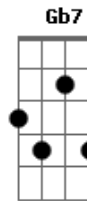

© ukulele-chords.com