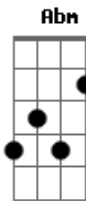

© ukulele-chords.com