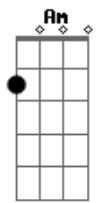

Grupo E D+ - Cena de Cinema

tom:
Vi você chegar pela janela **A** **E7M** **Abm7**
Bem eu tava louco prá te ver **Am** **E7M**
Saí prá te encontrar no corredor (ô.ô.ô) **Abm7** **A7M** **Dbm7** **Ab7** **Dbm**
Peguei a flor mais linda da capela **Gb7** **Dbm**
Menina linda cor doce singela **Gb7** **A7M**
Prá presentear o meu amor **Am** **E7M** **B7**
E7M **Abm7** **A7M**

Foi como numa cena de cinema **Am** **E7M**
A7M Coisas que dominam o coração
Naquela em que o mocinho vai ganhar (á,á,á) **Abm7** **A7M** **Dbm7** **Ab7** **Dbm**
Um beijo de carinho da princesa **Gb7** **Dbm**
Mantendo a nossa chama sempre acesa **Gb7** **A7M**
Tristeza foi embora prá outro lugar **Am** **E7M** **Am**
E7M **Abm7** **A7M** **Am**
Fica, não vá embora **E7M** **Abm7**
E7M **Abm7** **A7M** **Am**
Fica, deixa a saudade lá fora

Acordes

© ukulele-chords.com