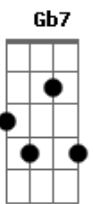

© ukulele-chords.com