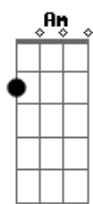

Grupo E D+ - Cena de Cinema

tom: **A** **E7M** **Abm7**

Vi você chegar pela janela
Bem eu tava louco prá te ver
Saí prá te encontrar no corredor (ô.ô.ô)
Peguei a flor mais linda da capela
Menina linda cor doce singela
Prá presentear o meu amor

A7M **Abm7** **A7M** **Abm7** **A7M**

Foi como numa cena de cinema
Coisas que dominam o coração
Naquela em que o mocinho vai ganhar (á,á,á)
Um beijo de carinho da princesa
Mantendo a nossa chama sempre acesa
Tristeza foi embora prá outro lugar
Fica, não vá embora
Fica, deixa a saudade lá fora

Am **E7M** **Abm7** **A7M** **Dbm7** **Ab7** **Dbm** **Gb7** **Dbm** **Gb7** **A7M** **Am** **E7M** **Am** **E7M** **Abm7** **A7M** **Am** **E7M** **Abm7** **A7M** **Am**

Acordes