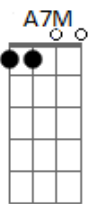

Grupo E D+ - Cena de Cinema

tom: **A** **E7M** **Abm7**

Vi você chegar pela janela
 Bem eu tava louco prá te ver
 Saí prá te encontrar no corredor (ô.ô.ô)
 Peguei a flor mais linda da capela
 Menina linda cor doce singela
 Prá presentear o meu amor

Am **E7M** **Abm7** **A7M** **Dbm7** **Ab7** **Dbm** **Gb7** **Dbm** **Gb7** **A7M** **Am** **E7M** **Am** **E7M** **Abm7** **A7M** **Am** **E7M** **Abm7** **A7M** **Am**

Acordes

© ukulele-chords.com

© ukulele-chords.com