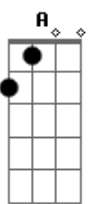

© ukulele-chords.com