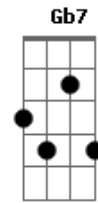

© ukulele-chords.com