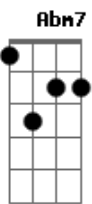

© ukulele-chords.com