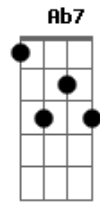

© ukulele-chords.com