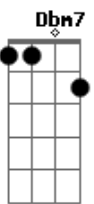

© ukulele-chords.com