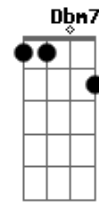

© ukulele-chords.com