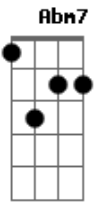

© ukulele-chords.com