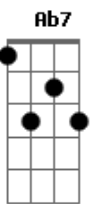

© ukulele-chords.com