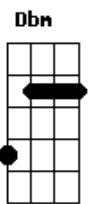

© ukulele-chords.com