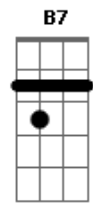

© ukulele-chords.com