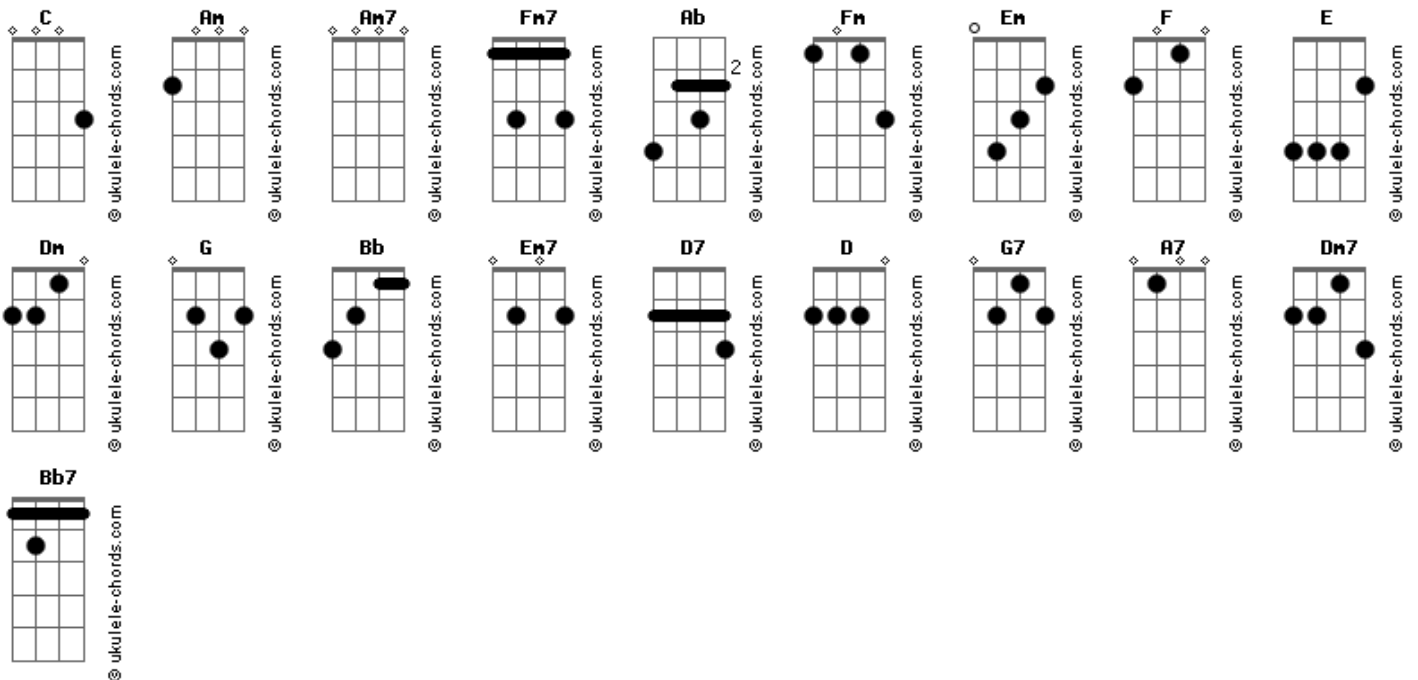

Grupo Cristal - O Amor Que Cura

tom:

Intro: Am Am7 Fm7
Am Ab Fm

[Primeira Parte]

C
O amor de Deus, é como o sol
Em Am Em F
Se renova a cada manhã
C E Am7 Am
É como fonte a jorrar
Dm G C
A inundar terra seca da alma

(Bb)

[Segunda Parte]

C
E quando eu sou quem eu sou
Am Em7 F
Quando as máscaras caem ao chão
C E Am
Me abraça forte e diz assim
Dm G C Em
Você é importante pra mim

[Refrão]

Am7 Em7 D7 D Dm Em
Toda ciência, todo saber
Am Em G7 G
Não são suficientes pra esse Deus conhecer
F G Em7 A7
Vai além das teorias, vai além da compreensão
Dm7 C Fm G
Vai além da medicina, pois cura
C Bb
Meu coração

(Ab Fm C Bb Ab)

Acordes

[Primeira Parte]

C
O amor de Deus, é como o sol
Em Am Em F Dm
Se renova a cada manhã
Fm C E Am7 Am
É como fonte a jorrar
Dm G C
A inundar terra seca da alma
(Bb7 D7 F)

[Segunda Parte]