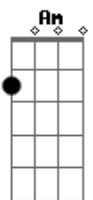

© ukulele-chords.com