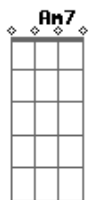

© ukulele-chords.com