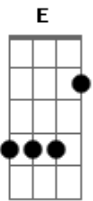

© ukulele-chords.com