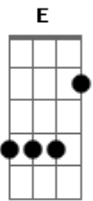

Grupo Cordas da Mantiqueira - Vi Deus num Sabiá

Tom: B

B **Gb7**
 Antes de nascer o dia num lugar inusitado

B **Gb7**
 Quando escuto a melodia que me deixou encantado

B **Gb7** **E**
 Eu não esperava ouvir nesta selva de concreto

B **Gb7**
 O cantar de um passarinho que estava ali tão perto ? CLICHE

B **Gb7**
 Esperava um passageiro pra fazer uma corrida

B **Gb7** **E**
 Nesta profissão que eu tinha pra poder ganhar a vida

B **Gb7**
 Do meu carro eu procurava decifrar na escuridão

B **Gb7**
 De tudo que encontro aqui, nada tenho de verdade ? SOLO

B **Gb7**
 Pelas ruas eu seguia nos trajetos que eram meus

B **Gb7** **E**
 E na pressa nem notava pela presença de Deus

B **Gb7**
 Hoje em meio a escuridão eu percebo que ele está

B **Gb7**
 Entre todas outras coisas no cantar de um sabiá (2X)

Acordes

© ukulele-chords.com

© ukulele-chords.com

© ukulele-chords.com