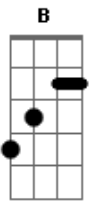

Grupo Cordas da Mantiqueira - Vi Deus num Sabiá

Tom: B

B Antes de nascer o dia num lugar inusitado **Gb7**
B Quando escuto a melodia que me deixou encantado **Gb7 E**
B Eu não esperava ouvir nesta selva de concreto **Gb7**
B O cantar de um passarinho que estava ali tão perto ? CLICHE **E**
B Esperava um passageiro pra fazer uma corrida **Gb7**
B Nesta profissão que eu tinha pra poder ganhar a vida **Gb7 E**
B Do meu carro eu procurava decifrar na escuridão **Gb7**
B Entre os galhos este autor de tão sublime canção ? SOLO
B Um momento tão pequeno pareceu eternidade **Gb7**
B Viajei no pensamento para longe da cidade

B **Gb7** **E**
Eu que havia me esquecido muitas vezes do passado **Gb7**
B Em meio esta correria me tornei aprisionado ? CLICHE
B **Gb7**
Recordei minhas origens e o lugar onde nasci
B **Gb7** **E**
Fantasias de criança, brincadeiras que eu vivi
B **Gb7**
Nossa casa tão humilde, de meus pais quanta saudade
B **Gb7**
De tudo que encontro aqui, nada tenho de verdade ? SOLO
B **Gb7**
Pelas ruas eu seguia nos trajetos que eram meus
B **Gb7** **E**
E na pressa nem notava pela presença de Deus
B **Gb7**
Hoje em meio a escuridão eu percebo que ele está
B **Gb7**
Entre todas outras coisas no cantar de um sabiá (2X)

Acordes

© ukulele-chords.com