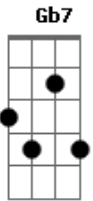

© ukulele-chords.com