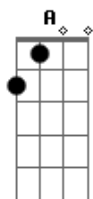

Grupo Cordas da Mantiqueira - Mágoa do Carreiro

Tom: A

A D E7 A
Vocês estão vendo aquele velho carreiro
Já passou muitos janeiros que não vai mais carrear
A sua vara de ferrão está guardada
Com a ponta enferrujada sem valia vai ficar
A sua mágoa é ver lá no estradão
Poeira dos caminhão saindo dos canaviá
Aqueles morros eram todos diferentes
Só via muita gente gritando com a boiada
Carro de boi descia aqueles lageados
E os carreiros do seu lado cuidando pra não tombar
Assim viviam os carreiros da fazenda

E por mais que ele entenda nunca pôde conformar

A D E7 A Solo
É o progresso que atinge o sertão
Só se vê os caminhões passando por onde vai
Carro de boi ficou no rancho esquecido
E os carreiros decididos vieram para cidade
Mas se ele vê um carro de boi cantando
Solo Os seus olhos vão chorando do seu tempo tem saudade
A D E7 A
Pobre carreiro que será de sua vida?
A
Vendo a imagem refletida das suas juntas de boi
Tenho certeza tudo isso passará
A
Só lembrança vai ficar quando lembrar o que se foi
Então dirá com uma dor no coração
Solo (a capela)
Adeus querido sertão..... adeus meu carro de boi.....

Acordes