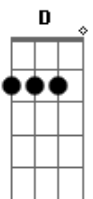

© ukulele-chords.com

© ukulele-chords.com