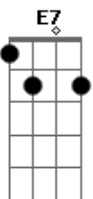

© ukulele-chords.com