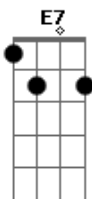

© ukulele-chords.com