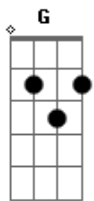

^G
Aumenta a gaita aí

^A
Baixa o bumbo e corta a caixa

^G
Tá chegando o Chê Lokedo

^D
Pra tocar pros de bombacha

(^{D A D A G})
(^{D A D A})

Acordes

© ukulele-chords.com

© ukulele-chords.com