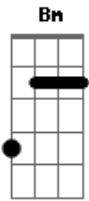

D
 Vós todos que estais cansados
 $Em7$
 Atribulados, sobrecarregados
 $C \ G$

Deixai de lado o vosso fardo
 $A7 \ A \ D \ G \ A$
 Vinde descansar em mim

D
 Tomai sobre vós o meu jugo
 $Em7$
 E aprendei do meu coração
 $C \ G$
 Porque sou manso e humilde
 $A7 \ A \ D \ G \ A$
 E descanso vos darei

D
 Vinde vós todos a mim
 $Em7$
 E vivei em conversão
 $C \ G \ A7 \ A \ D \ G \ A$
 Afastai de vós o medo, eu vos iluminarei

Acordes

© ukulele-chords.com

© ukulele-chords.com

© ukulele-chords.com

© ukulele-chords.com