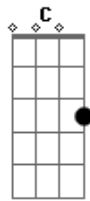

© ukulele-chords.com