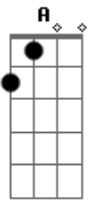

D
 Vós todos que estais cansados
 $Em7$
 Atribulados, sobrecarregados
 $C \ G$

Deixai de lado o vosso fardo
 $A7 \ A \ D \ G \ A$
 Vinde descansar em mim

D
 Tomai sobre vós o meu jugo
 $Em7$
 E aprendei do meu coração
 $C \ G$
 Porque sou manso e humilde
 $A7 \ A \ D \ G \ A$
 E descanso vos darei

D
 Vinde vós todos a mim
 $Em7$
 E vivei em conversão
 $C \ G \ A7 \ A \ D \ G \ A$
 Afastai de vós o medo, eu vos iluminarei

Acordes

© ukulele-chords.com

© ukulele-chords.com

© ukulele-chords.com

© ukulele-chords.com