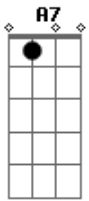

D
 Vinde vós todos a mim
 $Em7$
 E vivei em conversão
 $C \ G \ A7 \ A \ D \ G \ A$
 Afastai de vós o medo, eu vos iluminarei

Acordes

© ukulele-chords.com

© ukulele-chords.com

© ukulele-chords.com

© ukulele-chords.com