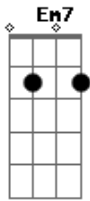

© ukulele-chords.com