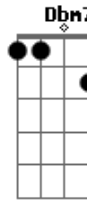

© ukulele-chords.com