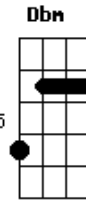

© ukulele-chords.com