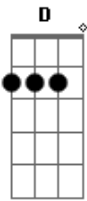

© ukulele-chords.com