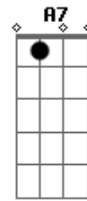

© ukulele-chords.com