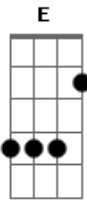

Grupo Casual - Não Vivo Sem Você

Tom: E
Intro: 2x: Dbm7/11 D Abm4 B

E7
Viajando em pensamento,
A7
só querendo te beijar
Dbm7 B
Meu coração aqui dentro
A
Ja parou de bater e começou a apanhar
E7
Dia a dia só pensando
A7
Um jeito pra te conquistar
Dbm7 B
E a toda hora vou ensaiando
A
Tudo que eu posso te contar
Dbm Abm
Que é você, que tem um cara apaixonado

A7 B
Todo dia do seu lado e não consegue perceber
Dbm Abm
Que é você, que me leva pra outro mundo
A7
E quando eu volto de viagem já não quero mais viver
E7 B
O meu coração não para
A
No peito Dispara
B Dbm
Querendo você, ficar só com você
B
Na hora eu perco a fala
A
Minha voz se cala
B
Mas eu quero só te dizer
E7
Não Vivo sem você

Acordes