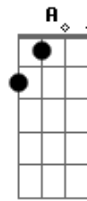

© ukulele-chords.com