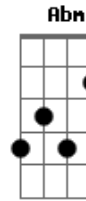

ukulele-chords.com