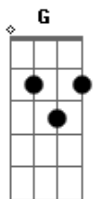

Grupo Castelã - Sublime Sermão

Tom: G

Intro: Em Am Em B7 Em B7

Em Am Em B7 Em B7
O Sol descia ao poente, e o povo reunido a esperar
Em Am Em B7 Em
Pois naquela montanha escolhida Jesus iria pregar
D G B7 Em E7
Ao chegar com seus discípulos dirigiu-se a multidão
Am D7 G Em C B7 Em B7
Dando as bases da doutrina no mais sublime sermão

[Refrão]

Em Am
Bem aventurados os que choram
Em B7 Em B7
Para estes a consolação
Em Am Em B7 Em
Prometeu o reino de Deus aos que sofrem perseguição
D G B7 Em E7
Para os que têm sede de justiça a fartura um dia terão
Am D7 G Em C B7 Em B7
Estarão na presença de Deus os puros de coração
Em Am Em B7 Em B7
Jesus proibiu muitas práticas, como a pena de Talião
Em Am Em B7 Em

Exaltou o amor e a tolerância e aos inimigos o perdão
D G B7 Em E7
Pois perante o pai criador nos somos todos irmãos
Am D7 G Em C B7 Em B7
Declarou que a caridade deve ser feita sem ostentação
Em Am Em B7 Em B7
O Amor a Deus e ao próximo é o caminho da salvação
Em Am Em B7 Em
Alertou sobre os falsos profetas que a muitos enganarão
D G B7 Em E7
Devemos ser bem vigilantes levar Deus no coração
Am D7 G Em C B7 Em B7
Nos ensinou o pai nosso a mais sublime oração

[Refrão]

Em Am
Bem aventurados os que choram
Em B7 Em B7
Para estes a consolação
Em Am Em B7 Em
Prometeu o reino de Deus aos que sofrem perseguição
D G B7 Em E7
Para os que têm sede de justiça a fartura um dia terão
Am D7 G Em C B7 Em B7
Estarão na presença de Deus os puros de coração
Am D7 G Em C B7 Em B7
Estarão na presença de Deus os puros de coração

Acordes

© ukulele-chords.com