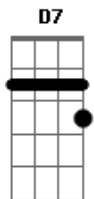

© ukulele-chords.com