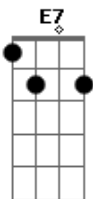

© ukulele-chords.com