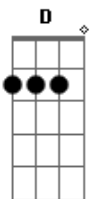

© ukulele-chords.com