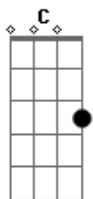

© ukulele-chords.com