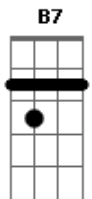

© ukulele-chords.com